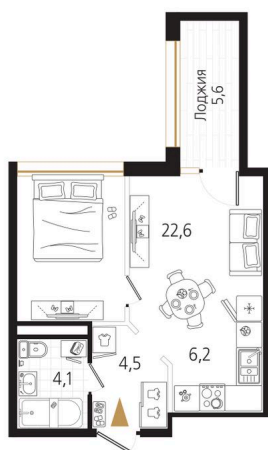

Номер: 60

1 комнатная 40.2 м²

Отсканируйте QR-код
и смотрите на сайте
ewss-zolotoyrog.ru

КОРПУС В1
10 этаж

№60
43 м²

Edelweiss

12 461 338 руб.

В ипотеку от 32 242 руб.

Корпус	Корпус В	Этаж	10
Секция	1	Сдача	4 кв. 2030

08.06.2026 11:15 (Мск)

Не является публичной офертой, цена может быть скорректирована.
Информация взята с сайта «ewss-zolotoyrog.ru».

На этаже 10

1 комнатная 40.2 м²

На генплане Корпус В

1 комнатная 40.2 м²

08.06.2026 11:15 (Мск)

Не является публичной офертой, цена может быть скорректирована.
Информация взята с сайта «ewss-zolotoyrog.ru».