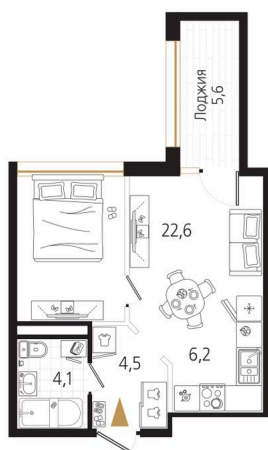

Номер: 60

1 комнатная 40.2 м²

Отсканируйте QR-код
и смотрите на сайте
ewss-zolotoyrog.ru

КОРПУС В1
10 этаж

№60
43 м²

Edelweiss

12 461 338 руб.

В ипотеку от 32 242 руб.

| | | | |
|--------|----------|-------|------------|
| Корпус | Корпус В | Этаж | 10 |
| Секция | 1 | Сдача | 4 кв. 2030 |

08.06.2026 12:01 (Мск)

Не является публичной офертой, цена может быть скорректирована.
Информация взята с сайта «ewss-zolotoyrog.ru».

На этаже 10

1 комнатная 40.2 м²

КОРПУС В1

3-12 этаж

Вид на Русский мост

Вид на внутренний двор

Вид на Золотой пор

Вид на Золотой мост