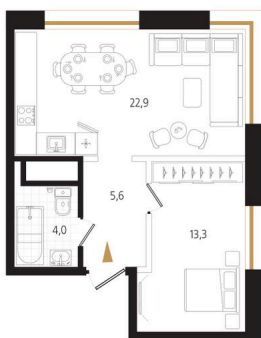

# 3 комнатная 45.8 м<sup>2</sup>

Отсканируйте QR-код  
и смотрите на сайте  
ewss-zolotoyrog.ru

КОРПУС С2  
7 этаж

№159  
45 м<sup>2</sup>

*Eclat*