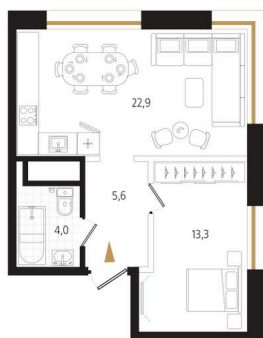

Номер: 159

1 комнатная 45.8 м²

Отсканируйте QR-код
и смотрите на сайте
ewss-zolotoyrog.ru

КОРПУС С2

7 этаж

№159
45 м²

Ecolovers

18 219 240 руб.

Корпус	Корпус С	Этаж	7
Секция	2	Сдача	3 кв. 2027

08.07.2026 01:56 (Мск)

Не является публичной офертой, цена может быть скорректирована.
Информация взята с сайта «ewss-zolotoyrog.ru».

На генплане Корпус С