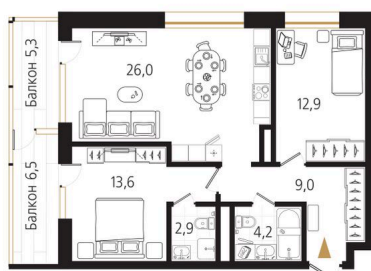

# 2 комнатная 72.2 м<sup>2</sup>

Отсканируйте QR-код  
и смотрите на сайте  
ewss-zolotoyrog.ru

КОРПУС А1  
16 этаж

Edelweiss

№90  
72 м<sup>2</sup>

# На этаже 16

2 комнатная 72.2 м<sup>2</sup>