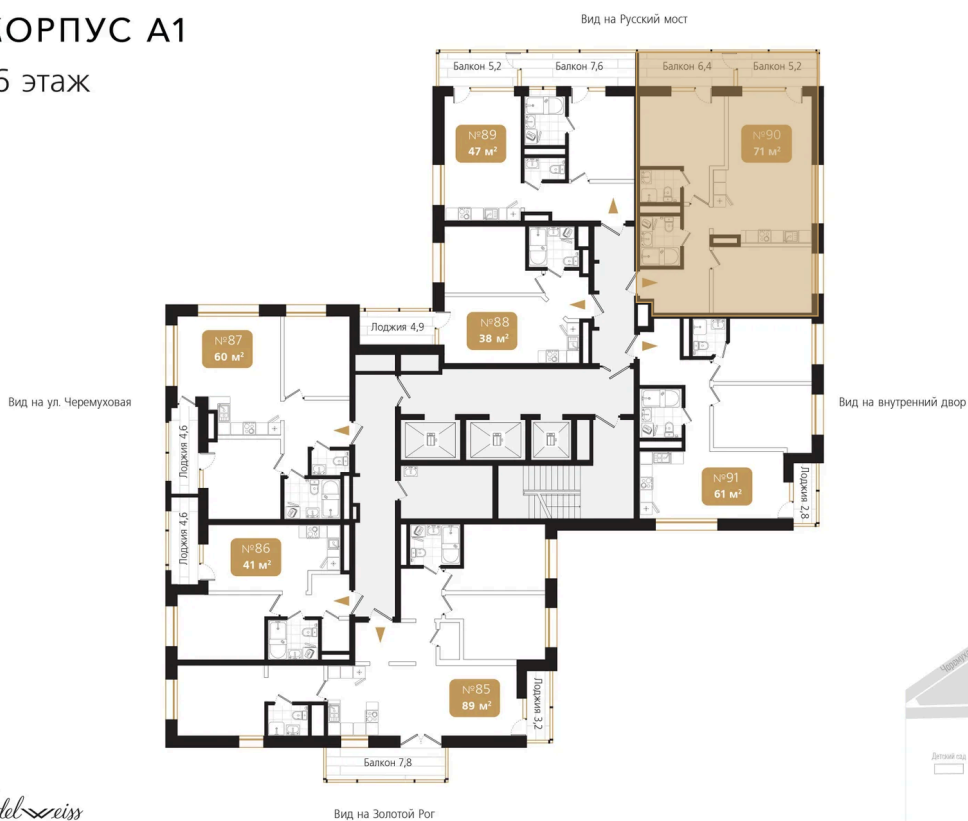

На этаже 16

2 комнатная 72.2 м²

КОРПУС А1

16 этаж

Адрес офиса продаж
г Владивосток, ул Харьковская, д 8

22.11.2024, 17:28

время работы
пн-пт: 09:00-18:00

Не является публичной офертой, цена может быть скорректирована. Информация взята с сайта «ewss-zolotoyrog.ru»