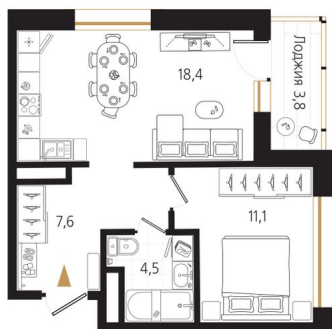

Номер: 200

1 комнатная 43.5 м²

Отсканируйте QR-код
и смотрите на сайте
ewss-zolotoyrog.ru

КОРПУС А2
14 этаж

Edelweiss

№200
43 м²

14 655 000 руб.

В ипотеку от 34 031 руб.

На этаже 14

1 комнатная 43.5 м²

КОРПУС А2

14 этаж

Вид на внутренний двор

Вид на Русский мост

Вид на Золотой мост

Вид на Золотой мост