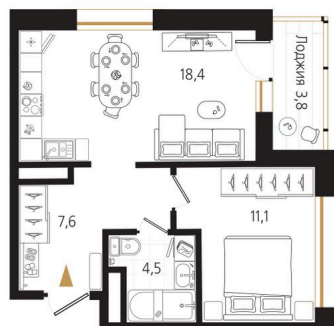

Номер: 200

1 комнатная 43.5 м²

Отсканируйте QR-код
и смотрите на сайте
ewss-zolotoyrog.ru

КОРПУС А2
14 этаж

Edelweiss

№200
43 м²

13 920 000 руб.

В ипотеку от 34 031 руб.

На этаже 14

1 комнатная 43.5 м²

КОРПУС А2

14 этаж

Вид на внутренний двор

Ede ~~reiss~~

Адрес офиса продаж
г Владивосток, ул Харьковская, д 8

время работы
пн-пт: 09:00-18:00