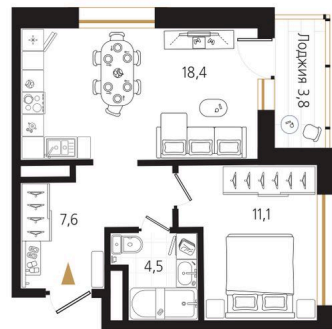

Номер: 200

1 комнатная 43.5 м²

Отсканируйте QR-код
и смотрите на сайте
ewss-zolotoyrog.ru

КОРПУС А2

14 этаж

Edelweiss

№200
43 м²

16 530 000 руб.

Корпус	Корпус А	Этаж	14
Секция	2	Сдача	4 кв. 2026

08.07.2026 00:28 (Мск)

Не является публичной офертой, цена может быть скорректирована.
Информация взята с сайта «ewss-zolotoyrog.ru».

На этаже 14

1 комнатная 43.5 м²

КОРПУС А2

14 этаж

Вид на внутренний двор

Edeleiss

08.07.2026 00:28 (Мск)

Не является публичной офертой, цена может быть скорректирована.
Информация взята с сайта «ewss-zolotoyrog.ru».

На генплане Корпус А

1 комнатная 43.5 м²