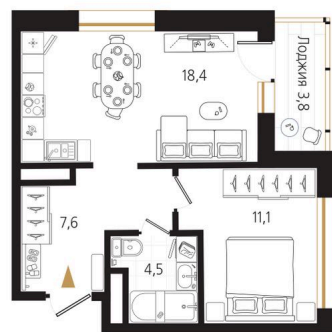

# 1 комнатная 43.5 м<sup>2</sup>

Отсканируйте QR-код  
и смотрите на сайте  
ewss-zolotoyrog.ru

КОРПУС А2

14 этаж

*Edeleweiss*

№200  
43 м<sup>2</sup>

# На этаже 14

1 комнатная 43.5 м<sup>2</sup>