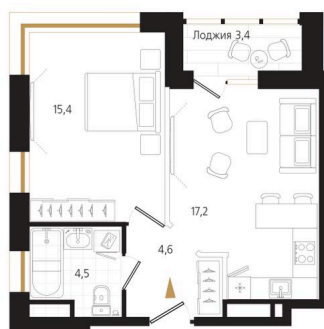

# 1 комнатная 43.4 м<sup>2</sup>

Отсканируйте QR-код  
и смотрите на сайте  
ewss-zolotoyrog.ru

КОРПУС С2  
5 этаж

*Edelweiss*

№151  
43 м<sup>2</sup>