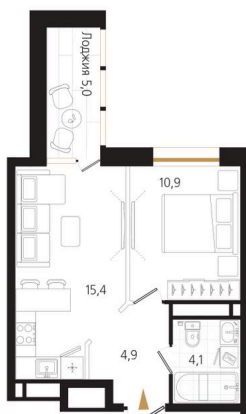

Номер: 121

1 комнатная 37.4 м²

Отсканируйте QR-код
и смотрите на сайте
ewss-zolotoyrog.ru

КОРПУС С1
19 этаж

№121
37 м²

Edelweiss

11 594 000 руб.

В ипотеку от 41 057 руб.

На этаже 19

1 комнатная 37.4 м²

КОРПУС С1

19 этаж

Золотой мост

Edelex

Бухта Золотой Рог

Адрес офиса продаж
г Владивосток, ул Харьковская, д 8