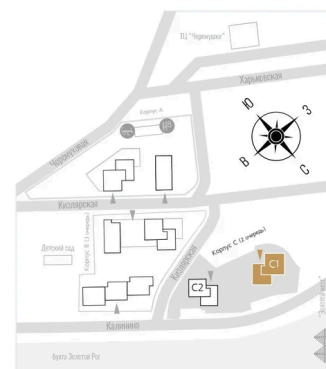

Золотой мост