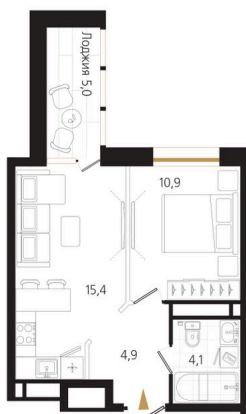

Номер: 121

1 комнатная 37.4 м²

Отсканируйте QR-код
и смотрите на сайте
ewss-zolotoyrog.ru

КОРПУС С1
19 этаж

№121
37 м²

Edelweiss

11 594 000 руб.

В ипотеку от 28 760 руб.

На этаже 19

1 комнатная 37.4 м²

КОРПУС С1

19 этаж

Золотой мост

EDELWEISS

Бухта Золотой Рог

Адрес офиса продаж
г Владивосток, ул Харьковская, д 8