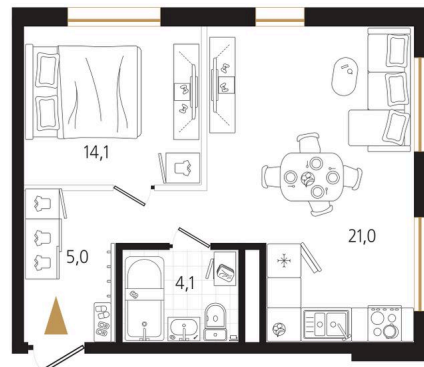

Номер: 102

1 комнатная 44.2 м²

Отсканируйте QR-код
и смотрите на сайте
ewss-zolotoyrog.ru

КОРПУС В2

3 этаж

Edelweiss

№102
44 м²

10 573 966 руб.

В ипотеку от 27 359 руб.

Корпус	Корпус В	Этаж	3
Секция	2	Сдача	4 кв. 2030

08.06.2026 11:00 (Мск)

Не является публичной офертой, цена может быть скорректирована.
Информация взята с сайта «ewss-zolotoyrog.ru».

На этаже 3

1 комнатная 44.2 м²

КОРПУС В2

2-15 этаж

Вид на ул. Черемуховая

Вид на Золотой Рог

Вид на Русский мост

Вид на внутренний двор