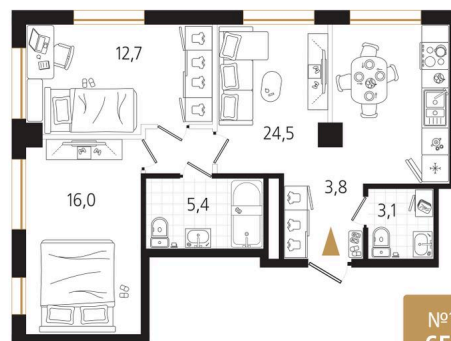

Номер: 169

2 комнатная 65.4 м²

Отсканируйте QR-код
и смотрите на сайте
ewss-zolotoyrog.ru

КОРПУС В2

14 этаж

Edelweiss

№169
65 м²

20 274 000 руб.

В ипотеку от 52 456 руб.

Корпус	Корпус В	Этаж	14
Секция	2	Сдача	4 кв. 2030

01.05.2026 05:04 (Мск)

Не является публичной офертой, цена может быть скорректирована. Информация взята с сайта «ewss-zolotoyrog.ru»

На этаже 14

2 комнатная 65.4 м²

КОРПУС В2

2-15 этаж

Вид на Русский мост

Вид на ул. Черемуховая

Вид на внутренний двор

Вид на Золотой Рог

01.05.2026 05:04 (Мск)

Не является публичной офертой, цена может быть скорректирована. Информация взята с сайта «ewss-zolotoyrog.ru»

На генплане Корпус В

2 комнатная 65.4 м²

01.05.2026 05:04 (Мск)

Не является публичной офертой, цена может быть скорректирована. Информация взята с сайта «ewss-zolotoyrog.ru»