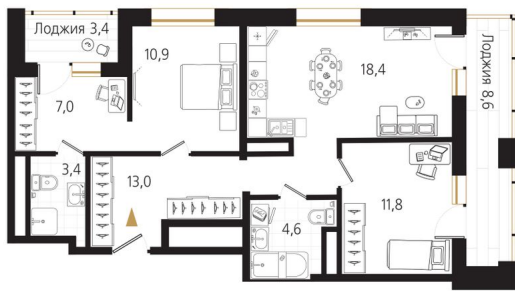

Номер: 211

2 комнатная 75.1 м²

Отсканируйте QR-код
и смотрите на сайте
ewss-zolotoyrog.ru

КОРПУС А2
16 этаж

№211
75 м²

Edelweiss

19 450 500 руб.

В ипотеку от 46 169 руб.

На этаже 16

2 комнатная 75.1 м²

КОРПУС А2

16 этаж

Вид на внутренний двор

Ede ~~reiss~~

Адрес офиса продаж
г Владивосток, ул Харьковская, д 8

время работы
пн-пт: 09:00-18:00