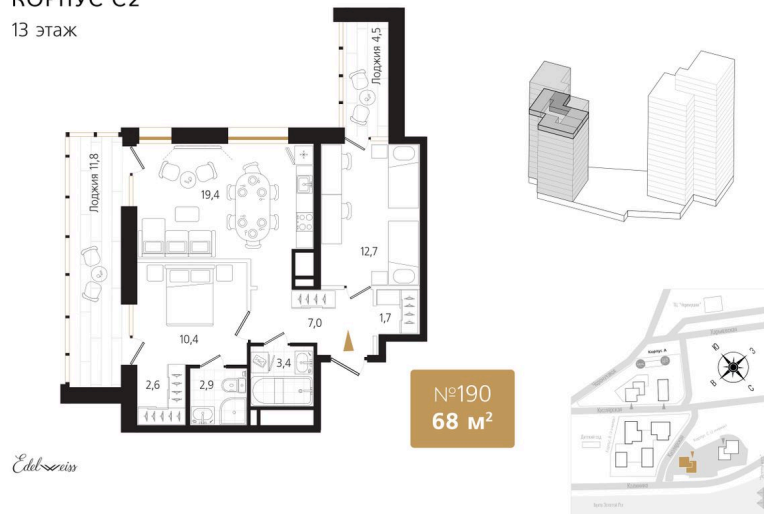

Номер: 190

2 комнатная 68.2 м²

Отсканируйте QR-код
и смотрите на сайте
ewss-zolotoyrog.ru

КОРПУС С2
13 этаж

21 933 120 руб.

Корпус	Корпус С	Этаж	13
Секция	2	Сдача	3 кв. 2027

27.06.2026 02:23 (Мск)

Не является публичной офертой, цена может быть скорректирована.
Информация взята с сайта «ewss-zolotoyrog.ru».

На этаже 13

2 комнатная 68.2 м²

КОРПУС С2

13 этаж

Золотой мост

Edelweiss

Бухта Золотой Рог

27.06.2026 02:23 (Мск)

Не является публичной офертой, цена может быть скорректирована.
Информация взята с сайта «ewss-zolotoyrog.ru».

На генплане Корпус С

2 комнатная 68.2 м²

27.06.2026 02:23 (Мск)

Не является публичной офертой, цена может быть скорректирована.
Информация взята с сайта «ewss-zolotoyrog.ru».