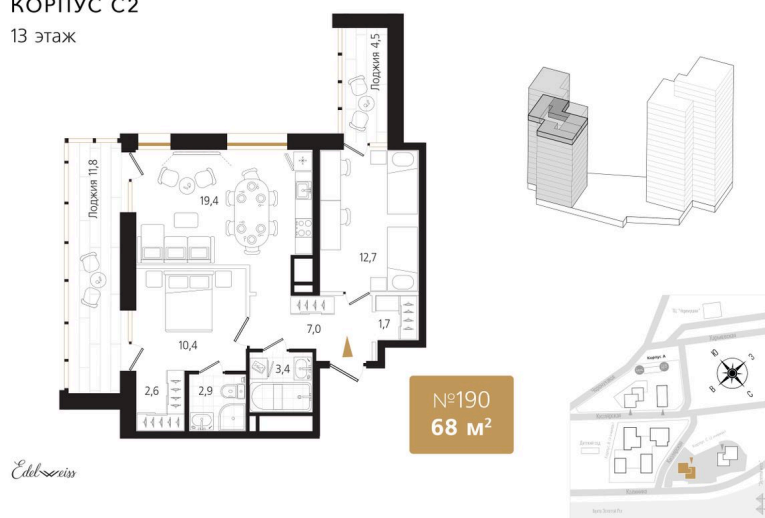

Номер: 190

2 комнатная 68.2 м²

Отсканируйте QR-код и
смотрите на сайте
ewss-zolotoyrog.ru

КОРПУС С2
13 этаж

18 141 200 руб.

Корпус	Корпус С	Этаж	13
Секция	2	Сдача	3 кв. 2027

Адрес офиса продаж
г Владивосток, ул Харьковская, д 8

время работы
пн-пт: 09:00-18:00

11.04.2025 14:02 (Мск)

Не является публичной офертой, цена может быть скорректирована. Информация взята с сайта «ewss-zolotoyrog.ru»

На этаже 13

2 комнатная 68.2 м²

КОРПУС С2