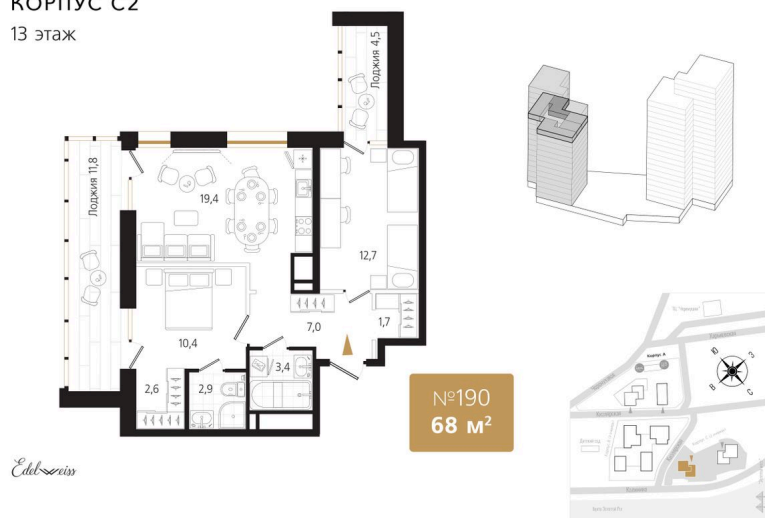

Номер: 190

2 комнатная 68.2 м²

Отсканируйте QR-код
и смотрите на сайте
ewss-zolotoyrog.ru

КОРПУС С2
13 этаж

20 664 600 руб.

В ипотеку от 53 467 руб.

Корпус	Корпус С	Этаж	13
Секция	2	Сдача	3 кв. 2027

02.05.2026 10:05 (Мск)

Не является публичной офертой, цена может быть скорректирована. Информация взята с сайта «ewss-zolotoyrog.ru»

На этаже 13

2 комнатная 68.2 м²

КОРПУС С2

13 этаж

Золотой мост

Edelweiss

Бухта Золотой Рог

02.05.2026 10:05 (Мск)

Не является публичной офертой, цена может быть скорректирована. Информация взята с сайта «ewss-zolotoyrog.ru»

На генплане Корпус С

2 комнатная 68.2 м²

02.05.2026 10:05 (Мск)

Не является публичной офертой, цена может быть скорректирована. Информация взята с сайта «ewss-zolotoyrog.ru»