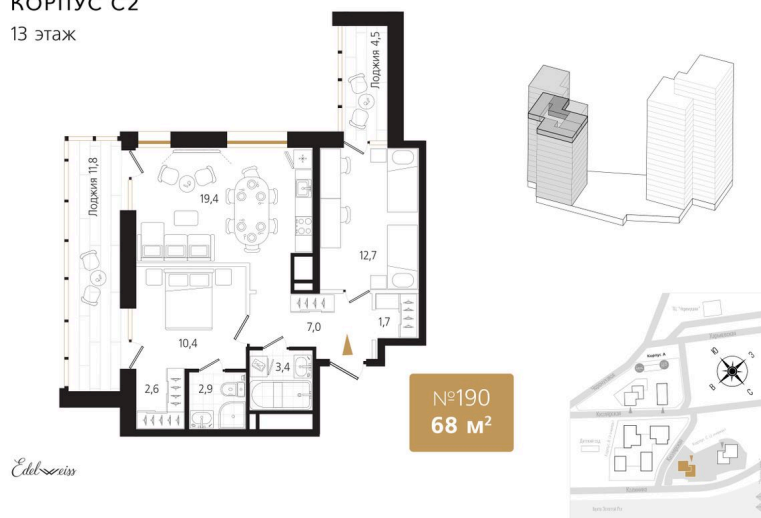

Номер: 190

2 комнатная 68.2 м²

Отсканируйте QR-код
и смотрите на сайте
ewss-zolotoyrog.ru

КОРПУС С2
13 этаж

16 777 200 руб.

В ипотеку от 41 402 руб.

Корпус	Корпус С	Этаж	13
Секция	2	Сдача	3 кв. 2027

Адрес офиса продаж
г Владивосток, ул Харьковская, д 8

время работы
пн-пт: 09:00-18:00

22.11.2024, 19:41

Не является публичной офертой, цена может быть скорректирована. Информация взята с сайта «ewss-zolotoyrog.ru»

На генплане Корпус С

2 комнатная 68.2 м²

Адрес офиса продаж
г Владивосток, ул Харьковская, д 8