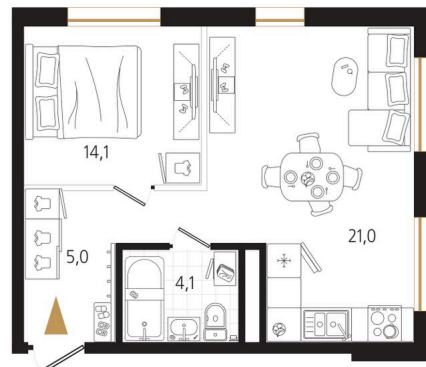

Номер: 96

1 комнатная 44.2 м²

Отсканируйте QR-код
и смотрите на сайте
ewss-zolotoyrog.ru

КОРПУС В2

2 этаж

№96
44 м²

10 348 988 руб.

В ипотеку от 26 777 руб.

Корпус	Корпус В	Этаж	2
Секция	2	Сдача	4 кв. 2030

08.06.2026 11:08 (Мск)

Не является публичной офертой, цена может быть скорректирована.
Информация взята с сайта «ewss-zolotoyrog.ru».

На этаже 2

1 комнатная 44.2 м²