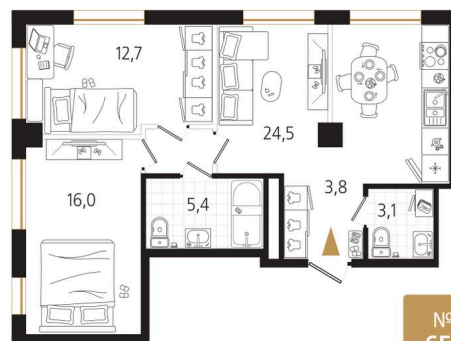

Номер: 97

2 комнатная 65.5 м²

Отсканируйте QR-код
и смотрите на сайте
ewss-zolotoyrog.ru

КОРПУС В2

2 этаж

Edelweiss

№97
65 м²

14 699 000 руб.

Корпус	Корпус В	Этаж	2
Секция	2	Сдача	4 кв. 2030

19.06.2026 11:16 (Мск)

Не является публичной офертой, цена может быть скорректирована.
Информация взята с сайта «ewss-zolotoyrog.ru».

На этаже 2

2 комнатная 65.5 м²

На генплане Корпус В

2 комнатная 65.5 м²

19.06.2026 11:16 (Мск)

Не является публичной офертой, цена может быть скорректирована.
Информация взята с сайта «ewss-zolotoyrog.ru».