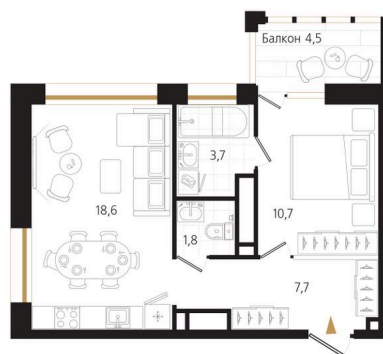

Номер: 96

1 комнатная 43.8 м²

Отсканируйте QR-код
и смотрите на сайте
ewss-zolotoyrog.ru

КОРПУС С1

15 этаж

Edeleweiss

№96
43 м²

14 811 846 руб.

Корпус	Корпус С	Этаж	15
Секция	1	Сдача	3 кв. 2027

27.06.2026 16:21 (Мск)

Не является публичной офертой, цена может быть скорректирована.
Информация взята с сайта «ewss-zolotoyrog.ru».

На этаже 15

1 комнатная 43.8 м²