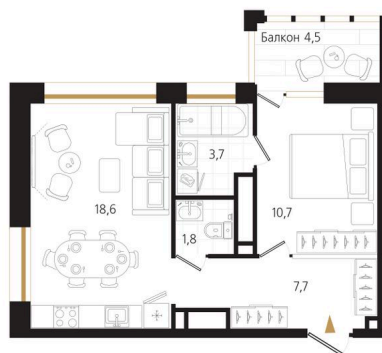

Номер: 96

1 комнатная 43.8 м²

Отсканируйте QR-код
и смотрите на сайте
ewss-zolotoyrog.ru

КОРПУС С1
15 этаж

Ecol-servis

№96
43 м²

13 797 000 руб.

Корпус	Корпус С	Этаж	15
Секция	1	Сдача	3 кв. 2027