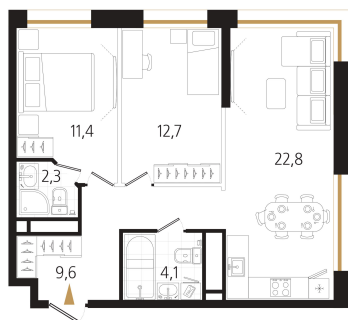

# 2 комнатная 62.9 м<sup>2</sup>

Отсканируйте QR-код  
и смотрите на сайте  
ewss-zolotoyrog.ru

КОРПУС С1  
9 этаж

*Edil-Service*

№56  
63 м<sup>2</sup>