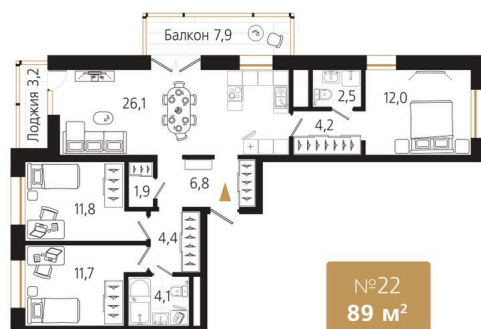

Номер: 22

3 комнатная 89.5 м²

Отсканируйте QR-код
и смотрите на сайте
ewss-zolotoyrog.ru

КОРПУС А1
7 этаж

Edelweiss

22 017 000 руб.

Корпус	Корпус А	Этаж	7
Секция	1	Сдача	4 кв. 2026

Адрес офиса продаж
г Владивосток, ул Харьковская, д 8

время работы
пн-пт: 09:00-18:00

04.04.2025 00:40 (Мск)

Не является публичной офертой, цена может быть скорректирована. Информация взята с сайта «ewss-zolotoyrog.ru»

На этаже 7

3 комнатная 89.5 м²

КОРПУС А1