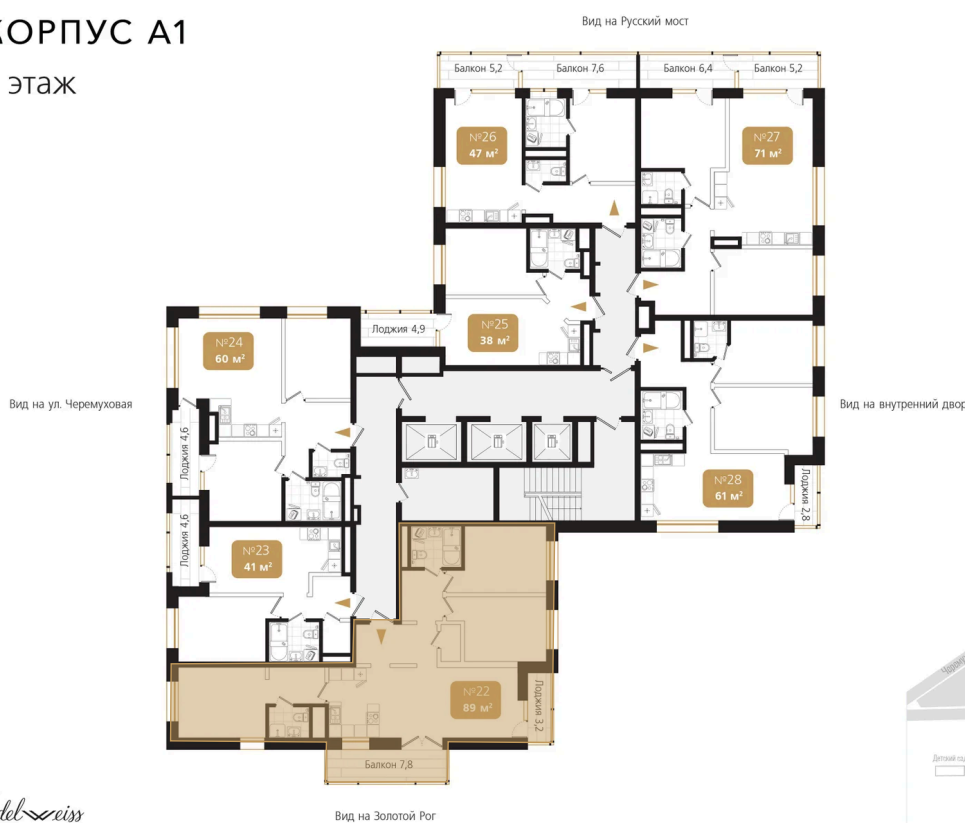

На этаже 7

3 комнатная 89.5 м²

КОРПУС А1

7 этаж

Edelexiss