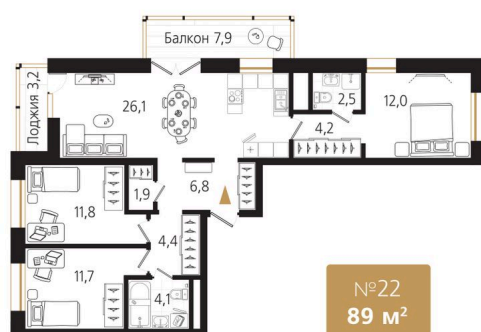

Номер: 22

3 комнатная 89.5 м²

Отсканируйте QR-код
и смотрите на сайте
ewss-zolotoyrog.ru

КОРПУС А1

7 этаж

Edelweiss

24 702 000 руб.

Корпус	Корпус А	Этаж	7
Секция	1	Сдача	4 кв. 2026

31.05.2026 08:08 (Мск)

Не является публичной офертой, цена может быть скорректирована.
Информация взята с сайта «ewss-zolotoyrog.ru».

На этаже 7

3 комнатная 89.5 м²

КОРПУС А1

7 этаж

Вид на внутренний двор

Ede *reiss*

31.05.2026 08:08 (Мск)

Не является публичной офертой, цена может быть скорректирована.
Информация взята с сайта «ewss-zolotoyrog.ru».

На генплане Корпус А

3 комнатная 89.5 м²

31.05.2026 08:08 (Мск)

Не является публичной офертой, цена может быть скорректирована.
Информация взята с сайта «ewss-zolotoyrog.ru».