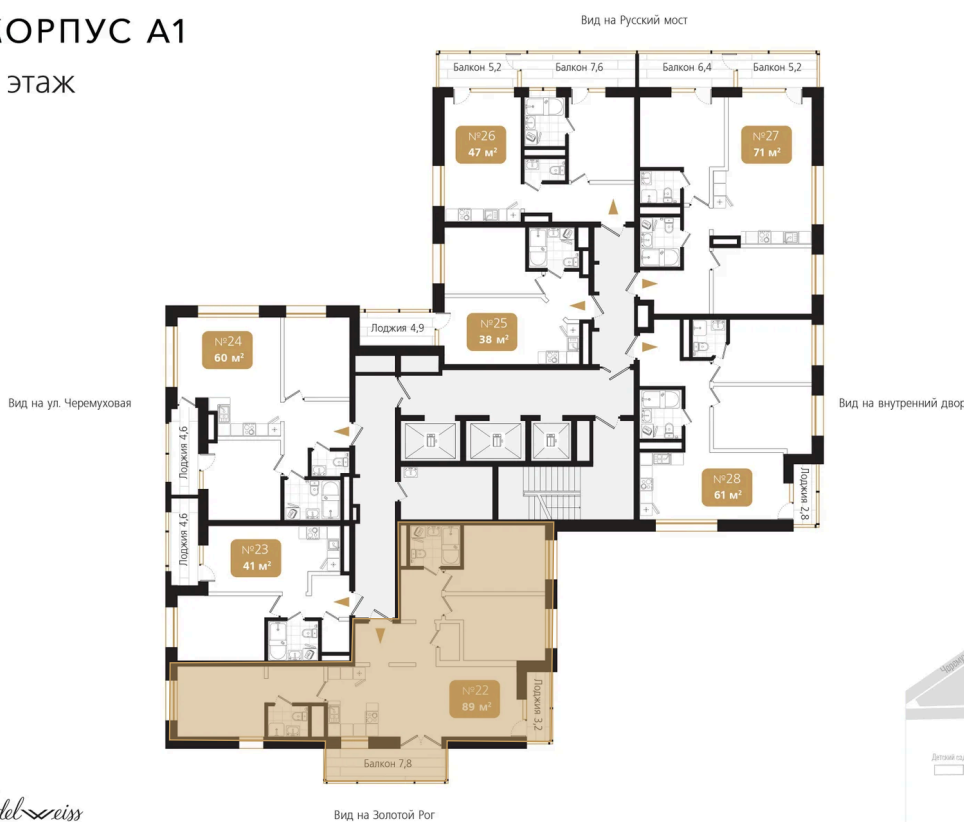

Номер: 22

3 комнатная 89.5 м²

Отсканируйте QR-код
и смотрите на сайте
ewss-zolotoyrog.ru

КОРПУС А1

7 этаж

Edelweiss

24 702 000 руб.

Корпус	Корпус А	Этаж	7
Секция	1	Сдача	4 кв. 2026

31.05.2026 08:08 (Мск)

Не является публичной офертой, цена может быть скорректирована.
Информация взята с сайта «ewss-zolotoyrog.ru».

На этаже 7

3 комнатная 89.5 м²

КОРПУС А1

7 этаж

Вид на внутренний двор

Ede *reiss*

31.05.2026 08:08 (Мск)

Не является публичной офертой, цена может быть скорректирована.
Информация взята с сайта «ewss-zolotoyrog.ru».

На генплане Корпус А

3 комнатная 89.5 м²

31.05.2026 08:08 (Мск)

Не является публичной офертой, цена может быть скорректирована.
Информация взята с сайта «ewss-zolotoyrog.ru».