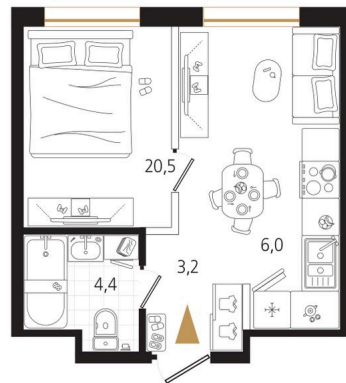

Номер: 161

1 комнатная 34.1 м²

Отсканируйте QR-код
и смотрите на сайте
ewss-zolotoyrog.ru

КОРПУС В2
13 этаж

Edelweiss

№161
34 м²

10 843 800 руб.

В ипотеку от 28 057 руб.

Корпус	Корпус В	Этаж	13
Секция	2	Сдача	4 кв. 2030

24.04.2026 09:33 (Мск)

Не является публичной офертой, цена может быть скорректирована. Информация взята с сайта «ewss-zolotoyrog.ru»

На этаже 13

1 комнатная 34.1 м²