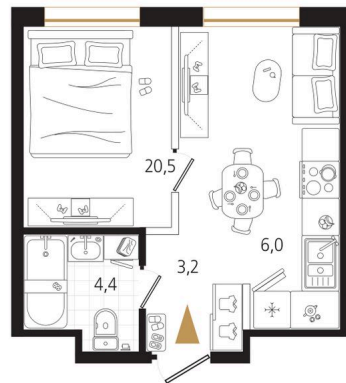

# 1 комнатная 34.1 м<sup>2</sup>

Отсканируйте QR-код  
и смотрите на сайте  
ewss-zolotoyrog.ru

КОРПУС В2

13 этаж

*Edelweiss*

№161  
34 м<sup>2</sup>

# На этаже 13

1 комнатная 34.1 м<sup>2</sup>