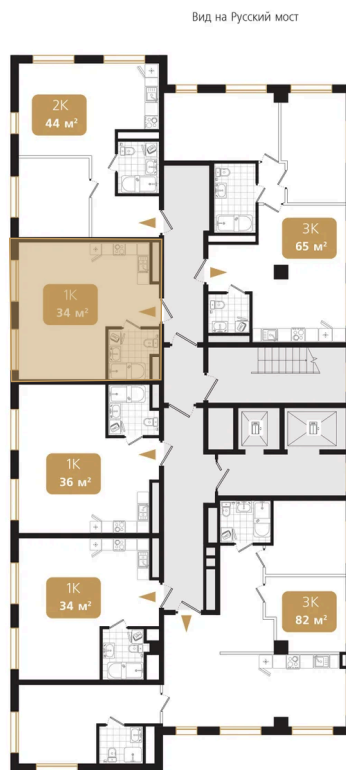

Номер: 161

1 комнатная 34.1 м²

Отсканируйте QR-код
и смотрите на сайте
ewss-zolotoyrog.ru

КОРПУС В2
13 этаж

Edelweiss

№161
34 м²

10 843 800 руб.

В ипотеку от 28 057 руб.

Корпус	Корпус В	Этаж	13
Секция	2	Сдача	4 кв. 2030

24.04.2026 09:33 (Мск)

Не является публичной офертой, цена может быть скорректирована. Информация взята с сайта «ewss-zolotoyrog.ru»

На этаже 13

1 комнатная 34.1 м²

КОРПУС В2

2-15 этаж

Вид на ул. Черемуховая

Edelweiss

Вид на Золотой Рог

24.04.2026 09:33 (Мск)

Не является публичной офертой, цена может быть скорректирована. Информация взята с сайта «ewss-zolotoyrog.ru»

На генплане Корпус В