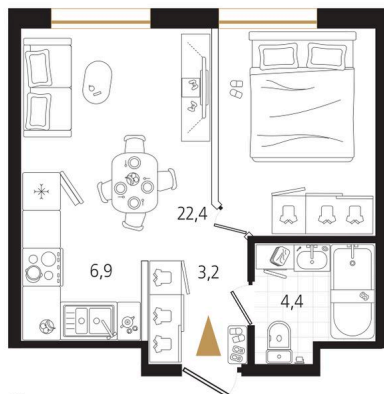

# 1 комнатная 36.9 м<sup>2</sup>

Отсканируйте QR-код  
и смотрите на сайте  
ewss-zolotoyrog.ru

КОРПУС В2

5 этаж

*Edelweiss*

№112  
36 м<sup>2</sup>

# На этаже 5

1 комнатная 36.9 м<sup>2</sup>