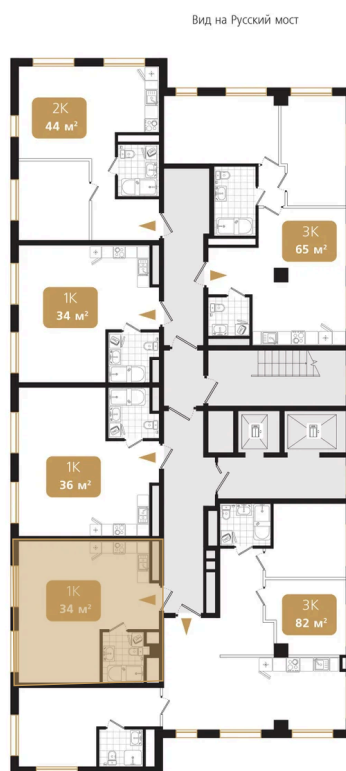

# 1 комнатная 34.5 м<sup>2</sup>

Отсканируйте QR-код  
и смотрите на сайте  
ewss-zolotoyrog.ru

КОРПУС В2

9 этаж

*Edelweiss*

№135  
34 м<sup>2</sup>

# На этаже 9

1 комнатная 34.5 м<sup>2</sup>

## КОРПУС В2

2-15 этаж

Вид на ул. Черемуховая

Вид на Золотой Рог

Вид на Русский мост

Вид на внутренний двор

08.06.2026 11:09 (Мск)

Не является публичной офертой, цена может быть скорректирована.  
Информация взята с сайта «ewss-zolotoyrog.ru».

# На генплане Корпус В

1 комнатная 34.5 м<sup>2</sup>

08.06.2026 11:09 (Мск)

Не является публичной офертой, цена может быть скорректирована.  
Информация взята с сайта «ewss-zolotoyrog.ru».