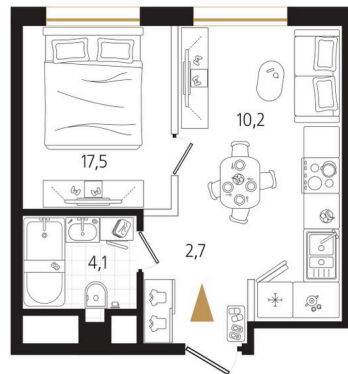

# 1 комнатная 34.5 м<sup>2</sup>

Отсканируйте QR-код  
и смотрите на сайте  
ewss-zolotoyrog.ru

КОРПУС В2

9 этаж

*Edelweiss*

№135  
34 м<sup>2</sup>

# На этаже 9

1 комнатная 34.5 м<sup>2</sup>