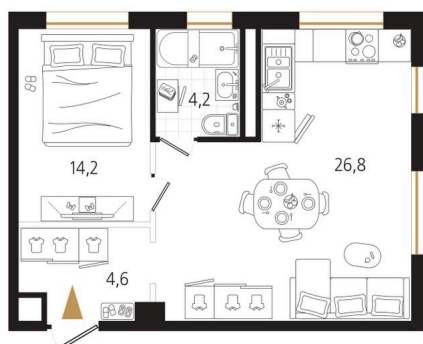

Номер: 31

1 комнатная 49.8 м²Отсканируйте QR-код
и смотрите на сайте
ewss-zolotoyrog.ru

КОРПУС В1

6 этаж

Edelweiss

№31
49 м²

Цена по запросу

Корпус	Корпус В	Этаж	6
Секция	1	Сдача	4 кв. 2029

31.01.2026 08:48 (Мск)

Не является публичной офертой, цена может быть скорректирована. Информация взята с сайта «ewss-zolotoyrog.ru»

На этаже 6

1 комнатная 49.8 м²

КОРПУС В1

3-12 этаж

Вид на Русский мост

Вид на внутренний двор

Вид на Золотой Пор

Вид на Золотой мост

31.01.2026 08:48 (Мск)

Не является публичной офертой, цена может быть скорректирована. Информация взята с сайта «ewss-zolotoyrog.ru»

На генплане Корпус В

1 комнатная 49.8 м²