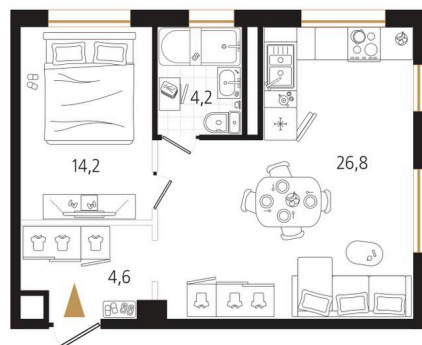

# 1 комнатная 49.8 м<sup>2</sup>

Отсканируйте QR-код  
и смотрите на сайте  
ewss-zolotoyrog.ru

КОРПУС В1

6 этаж

№31  
49 м<sup>2</sup>

# На этаже 6

1 комнатная 49.8 м<sup>2</sup>