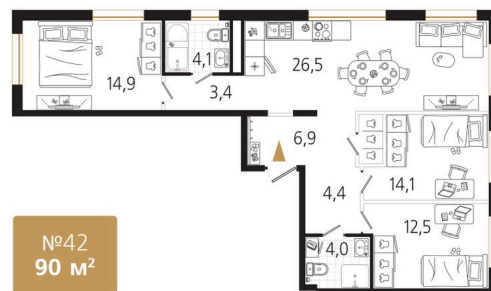

Номер: 42

3 комнатная 90.8 м²

Отсканируйте QR-код
и смотрите на сайте
ewss-zolotoyrog.ru

КОРПУС В1

7 этаж

Eclass

26 860 000 руб.

Корпус	Корпус В	Этаж	7
Секция	1	Сдача	4 кв. 2030

08.07.2026 01:11 (Мск)

Не является публичной офертой, цена может быть скорректирована.
Информация взята с сайта «ewss-zolotoyrog.ru».

На этаже 7

3 комнатная 90.8 м²

КОРПУС В1

3-12 этаж

Вид на Русский мост

Вид на внутренний двор

Вид на Золотой мост

Edelweiss

Вид на Золотой Рог

08.07.2026 01:11 (Мск)

Не является публичной офертой, цена может быть скорректирована.
Информация взята с сайта «ewss-zolotoyrog.ru».

На генплане Корпус В

3 комнатная 90.8 м²