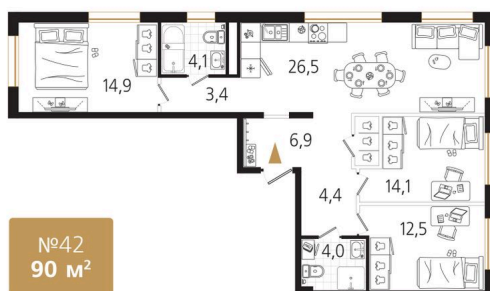

Номер: 42

3 комнатная 90.8 м²

Отсканируйте QR-код
и смотрите на сайте
ewss-zolotoyrog.ru

КОРПУС В1

7 этаж

Edelweiss

26 332 000 руб.

В ипотеку от 68 130 руб.

Корпус	Корпус В	Этаж	7
Секция	1	Сдача	4 кв. 2030

02.05.2026 17:39 (Мск)

Не является публичной офертой, цена может быть скорректирована. Информация взята с сайта «ewss-zolotoyrog.ru»

На этаже 7

3 комнатная 90.8 м²

Не является публичной офертой, цена может быть скорректирована. Информация взята с сайта «ewss-zolotoyrog.ru»

На генплане Корпус В

3 комнатная 90.8 м²

02.05.2026 17:39 (Мск)

Не является публичной офертой, цена может быть скорректирована. Информация взята с сайта «ewss-zolotoyrog.ru»