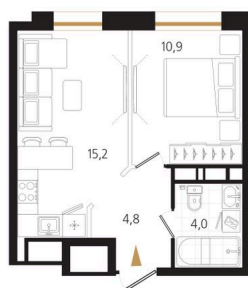

# 1 комнатная 34.9 м<sup>2</sup>

КОРПУС С1  
21 этаж

№128  
34 м<sup>2</sup>

*Edelweiss*