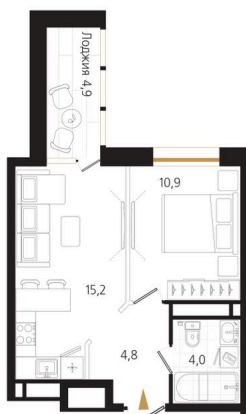

Номер: 128

1 комнатная 34.9 м²

Отсканируйте QR-код
и смотрите на сайте
ewss-zolotoyrog.ru

КОРПУС С1
21 этаж

№128
37 м²

Edelweiss

11 168 000 руб.

Корпус	Корпус С	Этаж	21
Секция	1	Сдача	3 кв. 2027

На этаже 21

1 комнатная 34.9 м²

КОРПУС С1

21 этаж

о. Русский

Золотой мост

Edelex

Бухта Золотой Рог