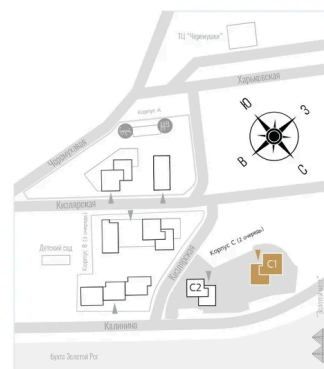

Золотой мост