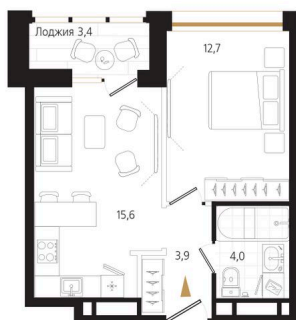

# 1 комнатная 37.9 м<sup>2</sup>

Отсканируйте QR-код  
и смотрите на сайте  
ewss-zolotoyrog.ru

КОРПУС С2  
10 этаж

*Edelweiss*

№177  
37 м<sup>2</sup>