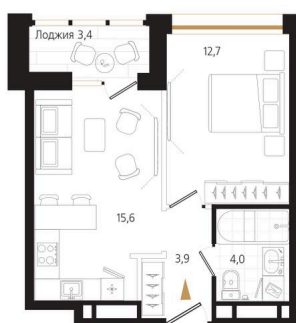

Номер: 177

1 комнатная 37.9 м²

Отсканируйте QR-код
и смотрите на сайте
ewss-zolotoyrog.ru

КОРПУС С2
10 этаж

Edelweiss

№177
37 м²

13 075 500 руб.

Корпус	Корпус С	Этаж	10
Секция	2	Сдача	3 кв. 2027