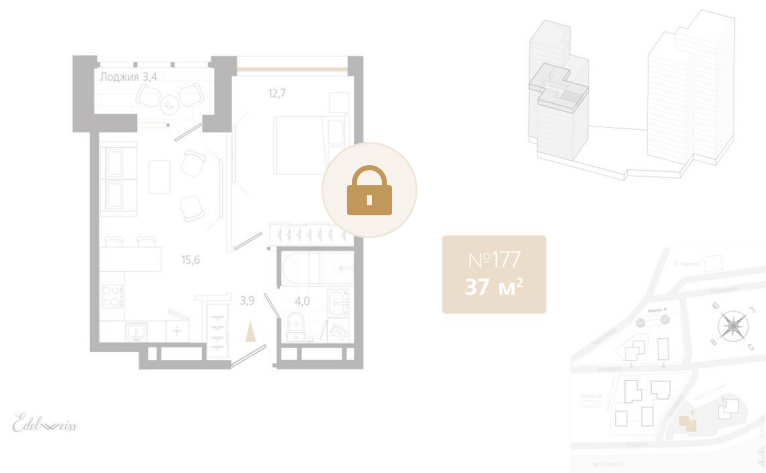

# 1 комнатная 37.9 м<sup>2</sup>

Отсканируйте QR-код  
и смотрите на сайте  
ewss-zolotoyrog.ru

КОРПУС С2  
10 этаж

# На этаже 10

1 комнатная 37.9 м<sup>2</sup>

КОРПУС С2

10 этаж

Золотой мост

*Ede*weiss

Бухта Золотой Рог

24.06.2026 15:37 (Мск)