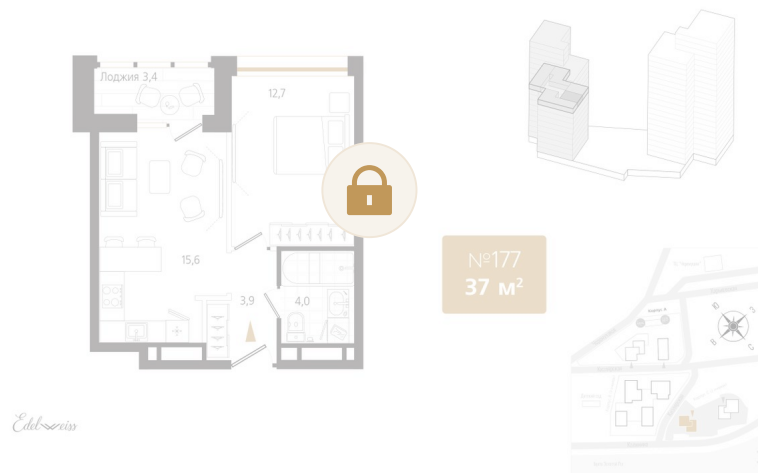

Номер: 177

1 комнатная 37.9 м²

Отсканируйте QR-код
и смотрите на сайте
ewss-zolotoyrog.ru

КОРПУС С2
10 этаж

Цена по запросу

Корпус	Корпус С	Этаж	10
Секция	2	Сдача	3 кв. 2027

30.04.2026 06:20 (Мск)

Не является публичной офертой, цена может быть скорректирована. Информация взята с сайта «ewss-zolotoyrog.ru»

На этаже 10

1 комнатная 37.9 м²

КОРПУС С2

10 этаж

Золотой мост

Бухта Золотой Рог

30.04.2026 06:20 (Мск)

Не является публичной офертой, цена может быть скорректирована. Информация взята с сайта «ewss-zolotoyrog.ru»

На генплане Корпус С

1 комнатная 37.9 м²

30.04.2026 06:20 (Мск)

Не является публичной офертой, цена может быть скорректирована. Информация взята с сайта «ewss-zolotoyrog.ru»