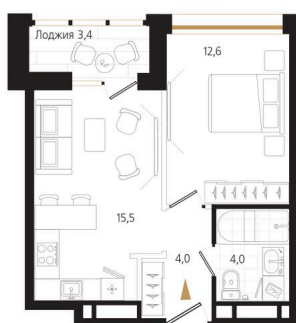

Номер: 177

1 комнатная 37.8 м²

Отсканируйте QR-код и
смотрите на сайте
ewss-zolotoyrog.ru

КОРПУС С2
10 этаж

Edelweiss

№177
37 м²

12 852 000 руб.

В ипотеку от 32 509 руб.

На этаже 10

1 комнатная 37.8 м²

КОРПУС С2

10 этаж

о. Русский

Золотой мост

Edeiss

Бухта Золотой Рог