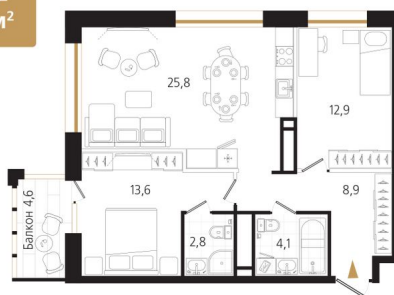

Номер: 62

2 комнатная 69.5 м²

Отсканируйте QR-код
и смотрите на сайте
ewss-zolotoyrog.ru

КОРПУС С1
10 этаж

№62
69 м²

Eclis

18 717 500 руб.

В ипотеку от 42 191 руб.