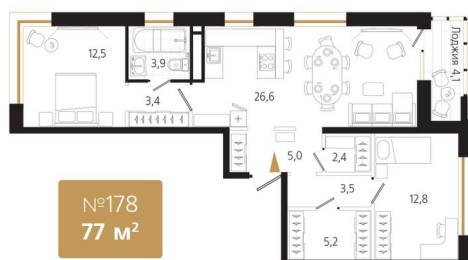

Номер: 178

2 комнатная 77.4 м²

Отсканируйте QR-код
и смотрите на сайте
ewss-zolotoyrog.ru

КОРПУС С2
10 этаж

Eclis

21 198 000 руб.

В ипотеку от 50 902 руб.

Корпус	Корпус С	Этаж	10
Секция	2	Сдача	3 кв. 2027

На этаже 10

2 комнатная 77.4 м²

КОРПУС С2

10 этаж

о. Русский

Золотой мост

Edeiss

Бухта Золотой Рог