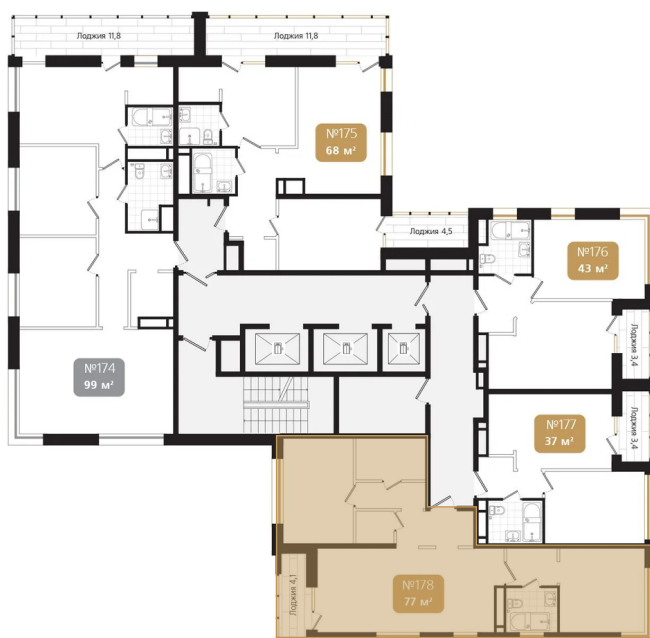

Номер: 178

2 комнатная 77.4 м²

Отсканируйте QR-код
и смотрите на сайте
ewss-zolotoyrog.ru

КОРПУС С2
10 этаж

Eclis

21 198 000 руб.

В ипотеку от 50 902 руб.

Корпус	Корпус С	Этаж	10
Секция	2	Сдача	3 кв. 2027

На этаже 10

2 комнатная 77.4 м²

КОРПУС С2

10 этаж

о. Русский

Золотой мост

Edeiss

Бухта Золотой Рог