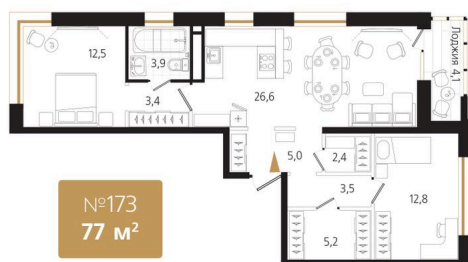

Номер: 173

2 комнатная 77.4 м²

Отсканируйте QR-код и
смотрите на сайте
ewss-zolotoyrog.ru

КОРПУС С2
9 этаж

Eclat

19 737 000 руб.

В ипотеку от 49 924 руб.

Корпус	Корпус С	Этаж	9
Секция	2	Сдача	3 кв. 2027

На этаже 9

2 комнатная 77.4 м²

КОРПУС С2

9 этаж

о. Русский

Золотой мост

Edeleweiss

Бухта Золотой Рог