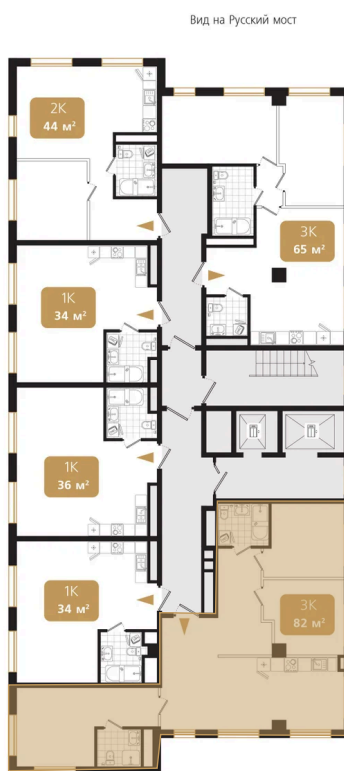

Номер: 164

3 комнатная 82.9 м²

Отсканируйте QR-код
и смотрите на сайте
ewss-zolotoyrog.ru

КОРПУС В2

14 этаж

Edil-Service

№164
82 м²

26 942 500 руб.

В ипотеку от 69 710 руб.

Корпус	Корпус В	Этаж	14
Секция	2	Сдача	4 кв. 2030

08.04.2026 21:33 (Мск)

Не является публичной офертой, цена может быть скорректирована. Информация взята с сайта «ewss-zolotoyrog.ru»

На этаже 14

3 комнатная 82.9 м²

КОРПУС В2

2-15 этаж

Вид на ул. Черемуховая

Вид на Золотой Рог

Вид на Русский мост

Вид на внутренний двор

08.04.2026 21:33 (Мск)

Не является публичной офертой, цена может быть скорректирована. Информация взята с сайта «ewss-zolotoyrog.ru»

На генплане Корпус В

3 комнатная 82.9 м²

08.04.2026 21:33 (Мск)

Не является публичной офертой, цена может быть скорректирована. Информация взята с сайта «ewss-zolotoyrog.ru»