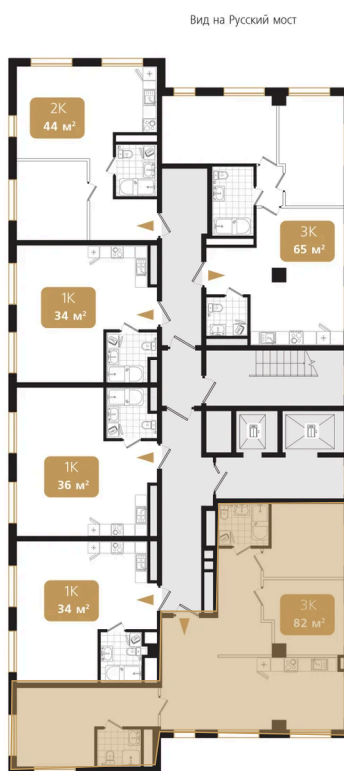

## 27 483 000 руб.

Корпус	Корпус В	Этаж	14
Секция	2	Сдача	4 кв. 2030

27.06.2026 03:19 (Мск)

Не является публичной офертой, цена может быть скорректирована.  
Информация взята с сайта «ewss-zolotoyrog.ru».

# На этаже 14

3 комнатная 82.9 м<sup>2</sup>

## КОРПУС В2

2-15 этаж

Вид на ул. Черемуховая

Вид на Золотой Рог

Вид на внутренний двор

27.06.2026 03:19 (Мск)

Не является публичной офертой, цена может быть скорректирована.  
Информация взята с сайта «ewss-zolotoyrog.ru».

# На генплане Корпус В

3 комнатная 82.9 м<sup>2</sup>

27.06.2026 03:19 (Мск)

Не является публичной офертой, цена может быть скорректирована.  
Информация взята с сайта «ewss-zolotoyrog.ru».