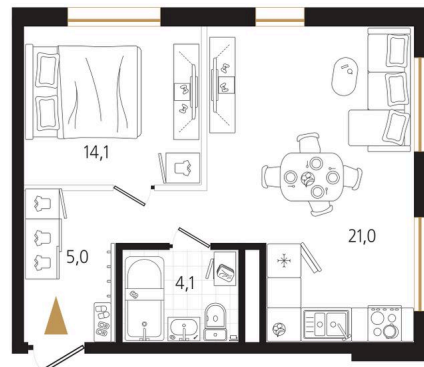

# 1 комнатная 44.2 м<sup>2</sup>

Отсканируйте QR-код  
и смотрите на сайте  
ewss-zolotoyrog.ru

КОРПУС В2

6 этаж

*Edelweiss*

№120  
44 м<sup>2</sup>

# На этаже 6

1 комнатная 44.2 м<sup>2</sup>