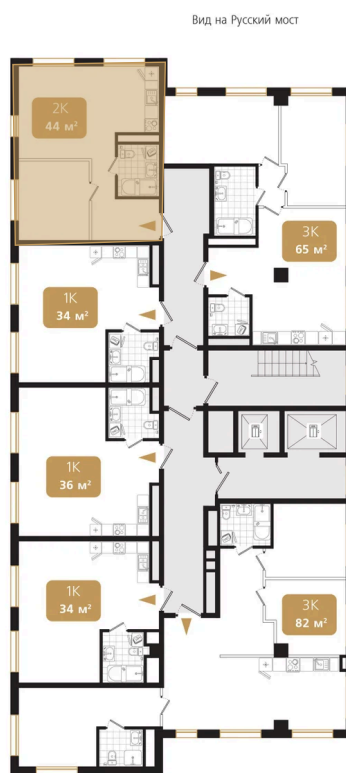

# 1 комнатная 44.2 м<sup>2</sup>

Отсканируйте QR-код  
и смотрите на сайте  
ewss-zolotoyrog.ru

КОРПУС В2

6 этаж

*Edelweiss*

№120  
44 м<sup>2</sup>

# На этаже 6

1 комнатная 44.2 м<sup>2</sup>

## КОРПУС В2

2-15 этаж

Вид на ул. Черемуховая

*Ede* *weiss*

Вид на Золотой Рог

Вид на Русский мост

Вид на внутренний двор

08.06.2026 11:14 (Мск)

# На генплане Корпус В

1 комнатная 44.2 м<sup>2</sup>

08.06.2026 11:14 (Мск)

Не является публичной офертой, цена может быть скорректирована.  
Информация взята с сайта «ewss-zolotoyrog.ru».