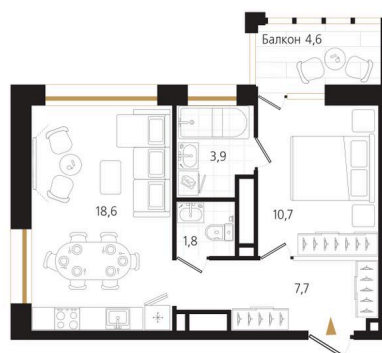

Номер: 61

Отсканируйте QR-код и
смотрите на сайте
ewss-zolotoyrog.ru

1 комнатная 44.1 м²

КОРПУС С1
10 этаж

Eclat-servis

№61
44 м²

11 025 000 руб.

В ипотеку от 26 214 руб.