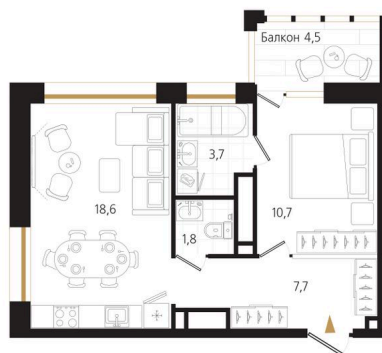

# 1 комнатная 43.8 м<sup>2</sup>

Отсканируйте QR-код  
и смотрите на сайте  
ewss-zolotoyrog.ru

КОРПУС С1  
10 этаж

*Edelweiss*

№61  
43 м<sup>2</sup>