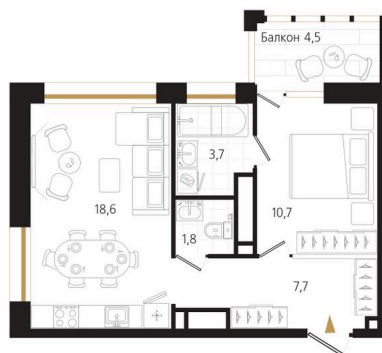

Номер: 61

1 комнатная 43.8 м²

Отсканируйте QR-код
и смотрите на сайте
ewss-zolotoyrog.ru

КОРПУС С1
10 этаж

Edelweiss

№61
43 м²

12 264 000 руб.

В ипотеку от 26 214 руб.