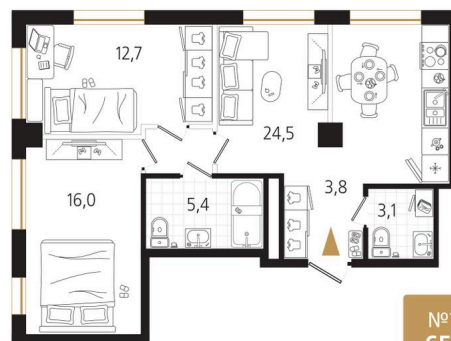

Номер: 163

2 комнатная 65.4 м²

Отсканируйте QR-код
и смотрите на сайте
ewss-zolotoyrog.ru

КОРПУС В2

13 этаж

Edelweiss

№163
65 м²

20 347 000 руб.

Корпус	Корпус В	Этаж	13
Секция	2	Сдача	4 кв. 2030

28.06.2026 01:27 (Мск)

Не является публичной офертой, цена может быть скорректирована.
Информация взята с сайта «ewss-zolotoyrog.ru».

На этаже 13

2 комнатная 65.4 м²