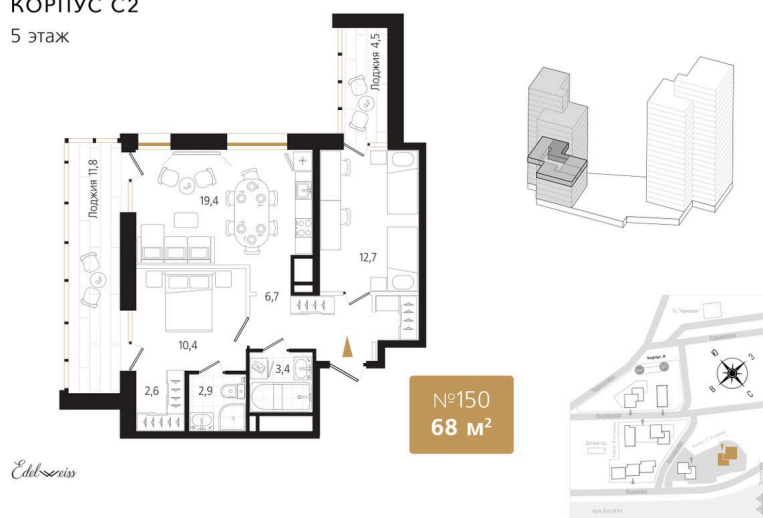

# 2 комнатная 68.2 м<sup>2</sup>

КОРПУС С2  
5 этаж

# На этаже 5

2 комнатная 68.2 м<sup>2</sup>

КОРПУС С2

5 этаж

о. Русский

Золотой мост

Edeleweiss

Бухта Золотой Рог