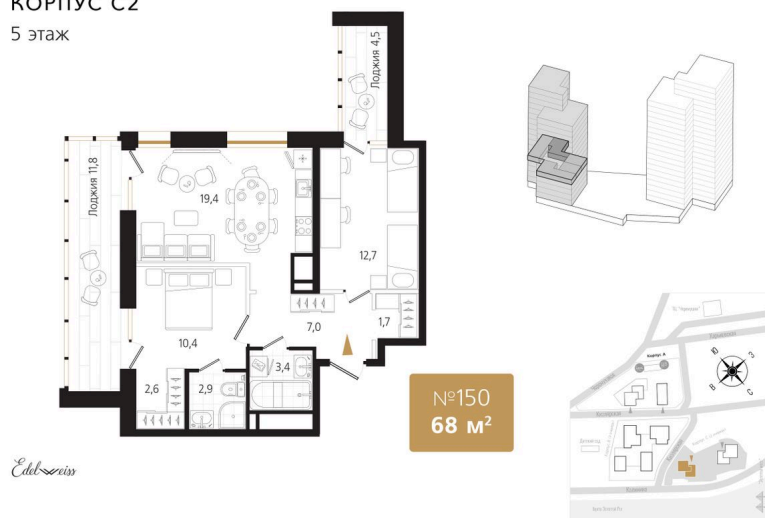

Номер: 150

2 комнатная 68.2 м²

Отсканируйте QR-код
и смотрите на сайте
ewss-zolotoyrog.ru

КОРПУС С2
5 этаж

15 686 000 руб.

В ипотеку от 33 639 руб.

Корпус	Корпус С	Этаж	5
Секция	2	Сдача	3 кв. 2027

Адрес офиса продаж
г Владивосток, ул Харьковская, д 8

24.11.2024, 20:10

время работы
пн-пт: 09:00-18:00

Не является публичной офертой, цена может быть скорректирована. Информация взята с сайта «ewss-zolotoyrog.ru»

На этаже 5

2 комнатная 68.2 м²

КОРПУС С2

5 этаж