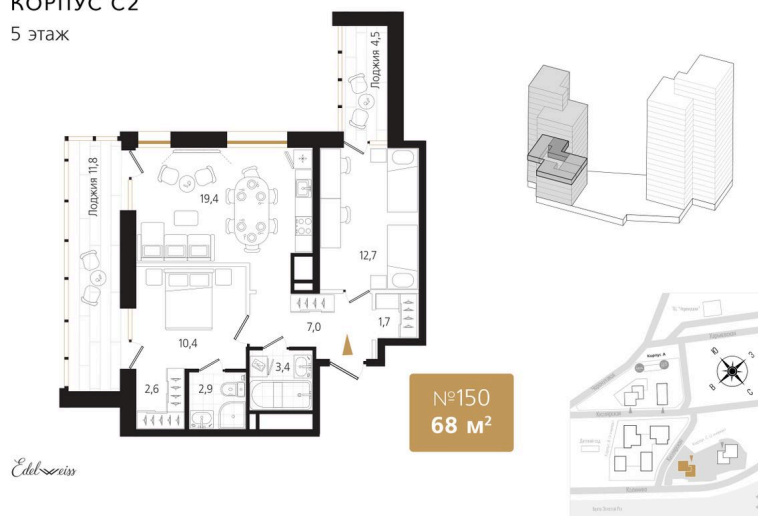

Номер: 150

2 комнатная 68.2 м²

Отсканируйте QR-код
и смотрите на сайте
ewss-zolotoyrog.ru

КОРПУС С2
5 этаж

17 050 000 руб.

Корпус	Корпус С	Этаж	5
Секция	2	Сдача	3 кв. 2027

Адрес офиса продаж
г Владивосток, ул Харьковская, д 8

время работы
пн-пт: 09:00-18:00

04.04.2025 17:49 (Мск)

Не является публичной офертой, цена может быть скорректирована. Информация взята с сайта «ewss-zolotoyrog.ru»

На этаже 5

2 комнатная 68.2 м²

КОРПУС С2