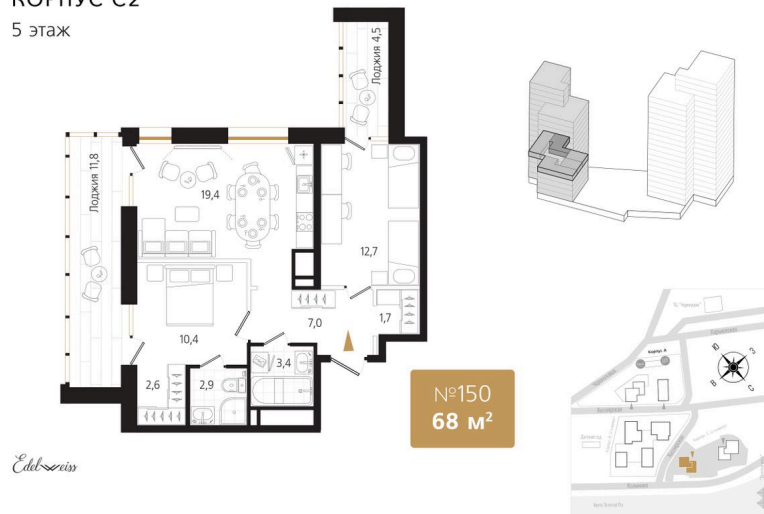

## 2 комнатная 68.2 м<sup>2</sup>

Отсканируйте QR-код  
и смотрите на сайте  
ewss-zolotoyrog.ru

КОРПУС С2  
5 этаж

18 277 600 руб.

В ипотеку от 47 291 руб.

Корпус	Корпус С	Этаж	5
Секция	2	Сдача	3 кв. 2027

# На этаже 5

2 комнатная 68.2 м<sup>2</sup>

КОРПУС С2

5 этаж

Золотой мост

*Edelweiss*

Бухта Золотой Рог

01.06.2026 23:13 (Мск)

# На генплане Корпус С

2 комнатная 68.2 м<sup>2</sup>

01.06.2026 23:13 (Мск)

Не является публичной офертой, цена может быть скорректирована.  
Информация взята с сайта «ewss-zolotoyrog.ru».