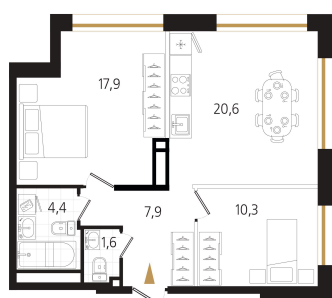

Номер: 108

2 комнатная 62.7 м²

Отсканируйте QR-код и
смотрите на сайте
ewss-zolotoyrog.ru

КОРПУС С1
17 этаж

Ediboviss

№108
62 м²

15 988 500 руб.

В ипотеку от 40 442 руб.