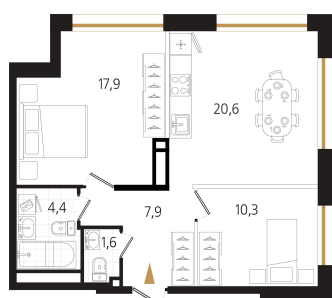

# 2 комнатная 62.7 м<sup>2</sup>

Отсканируйте QR-код  
и смотрите на сайте  
ewss-zolotoyrog.ru

КОРПУС С1  
17 этаж

*Ecliswiss*

№108  
62 м<sup>2</sup>