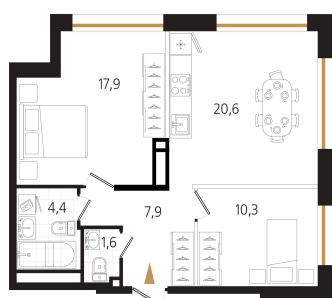

Номер: 108

2 комнатная 62.7 м²

Отсканируйте QR-код
и смотрите на сайте
ewss-zolotoyrog.ru

КОРПУС С1

17 этаж

Eclat

№108
62 м²

20 565 600 руб.

Корпус	Корпус С	Этаж	17
Секция	1	Сдача	3 кв. 2027

08.06.2026 16:33 (Мск)

Не является публичной офертой, цена может быть скорректирована.
Информация взята с сайта «ewss-zolotoyrog.ru».

На этаже 17

2 комнатная 62.7 м²