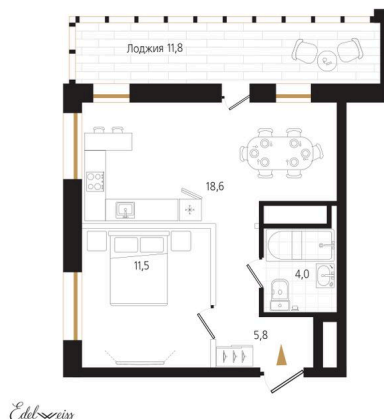

Номер: 154.1

3 комнатная 45.8 м²

Отсканируйте QR-код
и смотрите на сайте
ewss-zolotoyrog.ru

КОРПУС С2
6 этаж

№154.1
45 м²

11 908 000 руб.

Корпус	Корпус С	Этаж	6
Секция	2	Сдача	3 кв. 2027

Адрес офиса продаж
г Владивосток, ул Харьковская, д 8

время работы
пн-пт: 09:00-18:00

22.11.2024, 15:37

Не является публичной офертой, цена может быть скорректирована. Информация взята с сайта «ewss-zolotoyrog.ru»

На этаже 6

3 комнатная 45.8 м²

КОРПУС С2

6 этаж