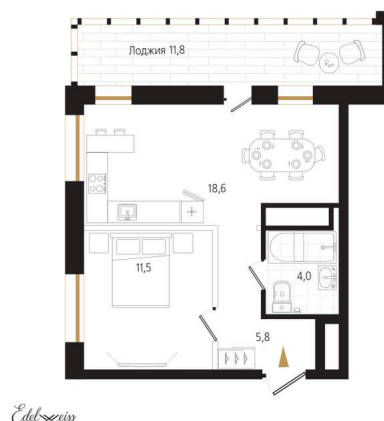

# 1 комнатная 45.8 м<sup>2</sup>

Отсканируйте QR-код  
и смотрите на сайте  
ewss-zolotoyrog.ru

КОРПУС С2  
6 этаж

№154.1  
45 м<sup>2</sup>