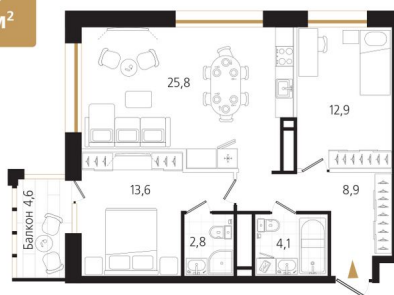

Номер: 27

2 комнатная 69.5 м²

Отсканируйте QR-код
и смотрите на сайте
ewss-zolotoyrog.ru

КОРПУС С1
5 этаж

№27
69 м²

Eclat

17 675 000 руб.

В ипотеку от 37 796 руб.