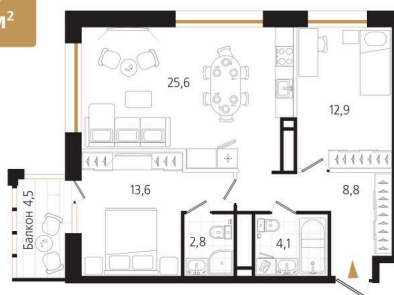

Номер: 27

2 комнатная 69.1 м²

Отсканируйте QR-код
и смотрите на сайте
ewss-zolotoyrog.ru

КОРПУС С1
5 этаж

№27
69 м²

Eclat-servis

17 275 000 руб.

В ипотеку от 37 796 руб.

На этаже 5

2 комнатная 69.1 м²

КОРПУС С1

5 этаж

EDELWEISS

Бухта Золотой Рог

Адрес офиса продаж
г Владивосток, ул Харьковская, д 8

25.11.2024, 03:19