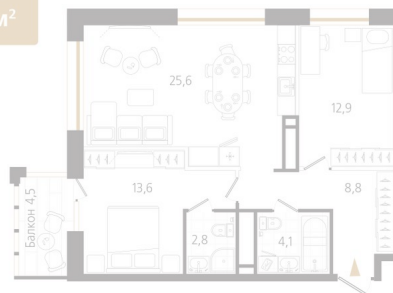

# 2 комнатная 69.1 м<sup>2</sup>

Отсканируйте QR-код  
и смотрите на сайте  
ewss-zolotoyrog.ru

КОРПУС С1

5 этаж

№27  
69 м<sup>2</sup>

Edil-Service

# На этаже 5

2 комнатная 69.1 м<sup>2</sup>

КОРПУС С1

5 этаж

Золотой мост

*Ede*weiss

Бухта Золотой Рог

16.04.2026 04:34 (Мск)

# На генплане Корпус С

2 комнатная 69.1 м<sup>2</sup>

16.04.2026 04:34 (Мск)

Не является публичной офертой, цена может быть скорректирована. Информация взята с сайта «ewss-zolotoyrog.ru»