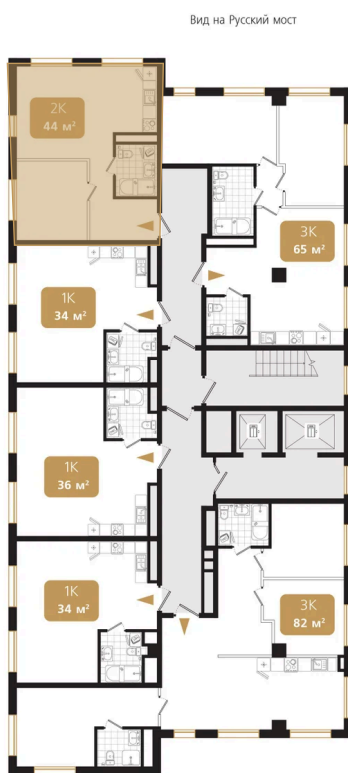

Номер: 168

1 комнатная 44.2 м²

Отсканируйте QR-код
и смотрите на сайте
ewss-zolotoyrog.ru

КОРПУС В2

14 этаж

Edelweiss

№168
44 м²

14 497 600 руб.

В ипотеку от 37 511 руб.

Корпус	Корпус В	Этаж	14
Секция	2	Сдача	4 кв. 2030

23.05.2026 09:32 (Мск)

Не является публичной офертой, цена может быть скорректирована.
Информация взята с сайта «ewss-zolotoyrog.ru».

На этаже 14

1 комнатная 44.2 м²

КОРПУС В2

2-15 этаж

Вид на ул. Черемуховая

Вид на Золотой Рог

Вид на Русский мост

Вид на внутренний двор

23.05.2026 09:32 (Мск)

Не является публичной офертой, цена может быть скорректирована.
Информация взята с сайта «ewss-zolotoyrog.ru».

На генплане Корпус В

1 комнатная 44.2 м²

23.05.2026 09:32 (Мск)

Не является публичной офертой, цена может быть скорректирована.
Информация взята с сайта «ewss-zolotoyrog.ru».