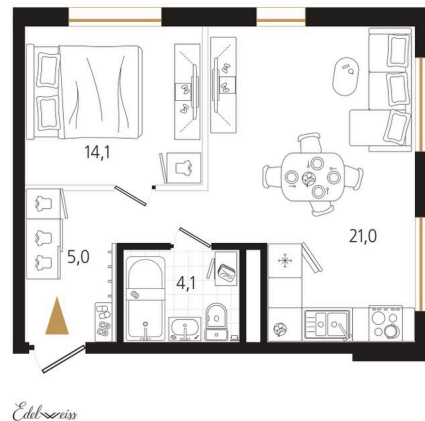

Номер: 168

1 комнатная 44.2 м²

Отсканируйте QR-код и
смотрите на сайте
ewss-zolotoyrog.ru

КОРПУС В2

14 этаж

№168
44 м²

14 789 000 руб.

Корпус	Корпус В	Этаж	14
Секция	2	Сдача	4 кв. 2030

07.07.2026 11:46 (Мск)

Не является публичной офертой, цена может быть скорректирована.
Информация взята с сайта «ewss-zolotoyrog.ru».

На этаже 14

1 комнатная 44.2 м²

КОРПУС В2

2-15 этаж

Вид на ул. Черемуховая

На генплане Корпус В

1 комнатная 44.2 м²

07.07.2026 11:46 (Мск)

Не является публичной офертой, цена может быть скорректирована.
Информация взята с сайта «ewss-zolotoyrog.ru».