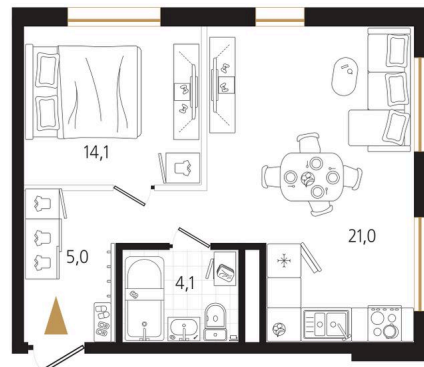

Номер: 168

1 комнатная 44.2 м²

Отсканируйте QR-код
и смотрите на сайте
ewss-zolotoyrog.ru

КОРПУС В2

14 этаж

Edelweiss

№168
44 м²

14 497 600 руб.

В ипотеку от 37 511 руб.

| | | | |
|--------|----------|-------|------------|
| Корпус | Корпус В | Этаж | 14 |
| Секция | 2 | Сдача | 4 кв. 2030 |

08.04.2026 06:24 (Мск)

Не является публичной офертой, цена может быть скорректирована. Информация взята с сайта «ewss-zolotoyrog.ru»

На этаже 14

1 комнатная 44.2 м²

КОРПУС В2

2-15 этаж

Вид на ул. Черемуховая

Вид на Золотой Рог

Вид на Русский мост

Вид на внутренний двор