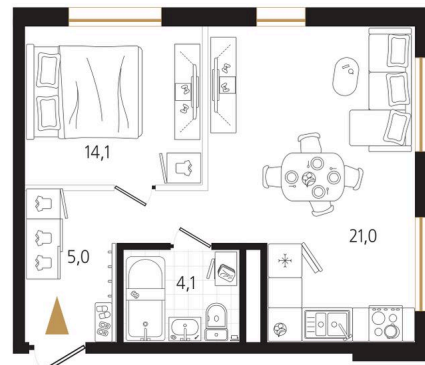

Номер: 168

1 комнатная 44.2 м²

Отсканируйте QR-код
и смотрите на сайте
ewss-zolotoyrog.ru

КОРПУС В2

14 этаж

Edelweiss

№168
44 м²

14 497 600 руб.

В ипотеку от 37 511 руб.

Корпус	Корпус В	Этаж	14
Секция	2	Сдача	4 кв. 2030

23.05.2026 09:32 (Мск)

Не является публичной офертой, цена может быть скорректирована.
Информация взята с сайта «ewss-zolotoyrog.ru».

На этаже 14

1 комнатная 44.2 м²

КОРПУС В2

2-15 этаж

Вид на ул. Черемуховая

Вид на Золотой Рог

Вид на Русский мост

Вид на внутренний двор