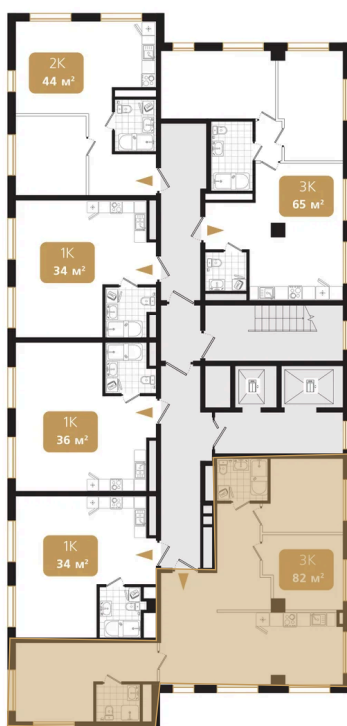

Номер: 110

3 комнатная 82.6 м²

Отсканируйте QR-код
и смотрите на сайте
ewss-zolotoyrog.ru

КОРПУС В2

5 этаж

Edu-servis

№110
82 м²

21 907 000 руб.

Корпус	Корпус В	Этаж	5
Секция	2	Сдача	4 кв. 2030

28.06.2026 02:12 (Мск)

Не является публичной офертой, цена может быть скорректирована.
Информация взята с сайта «ewss-zolotoyrog.ru».

На этаже 5

3 комнатная 82.6 м²

КОРПУС В2

2-15 этаж

Вид на Русский мост

Вид на ул. Черемуховая

Вид на внутренний двор

Ede *swiss*

Вид на Золотой Рог

28.06.2026 02:12 (Мск)

Не является публичной офертой, цена может быть скорректирована.
Информация взята с сайта «ewss-zolotoyrog.ru».

На генплане Корпус В

3 комнатная 82.6 м²

28.06.2026 02:12 (Мск)

Не является публичной офертой, цена может быть скорректирована.
Информация взята с сайта «ewss-zolotoyrog.ru».