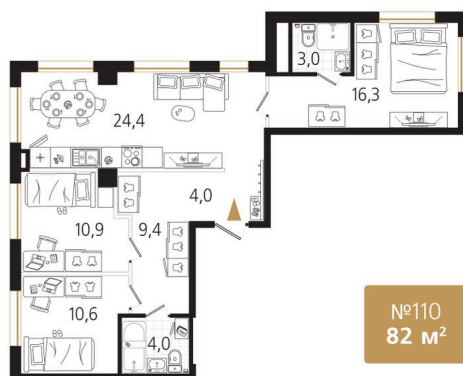

Номер: 110

3 комнатная 82.6 м²

Отсканируйте QR-код
и смотрите на сайте
ewss-zolotoyrog.ru

КОРПУС В2

5 этаж

Edu-servis

№110
82 м²

21 907 000 руб.

Корпус	Корпус В	Этаж	5
Секция	2	Сдача	4 кв. 2030

28.06.2026 02:12 (Мск)

Не является публичной офертой, цена может быть скорректирована.
Информация взята с сайта «ewss-zolotoyrog.ru».

На этаже 5

3 комнатная 82.6 м²

КОРПУС В2

2-15 этаж

Вид на Русский мост

Вид на ул. Черемуховая

Вид на внутренний двор

Ede *swiss*

Вид на Золотой Рог

28.06.2026 02:12 (Мск)

Не является публичной офертой, цена может быть скорректирована.
Информация взята с сайта «ewss-zolotoyrog.ru».

На генплане Корпус В

3 комнатная 82.6 м²

28.06.2026 02:12 (Мск)

Не является публичной офертой, цена может быть скорректирована.
Информация взята с сайта «ewss-zolotoyrog.ru».