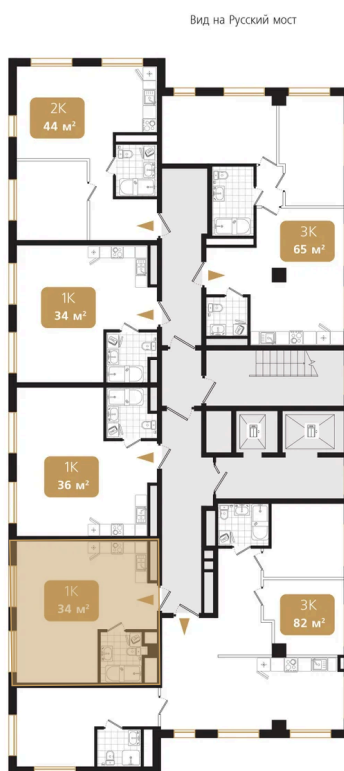

Номер: 117

1 комнатная 34.5 м²

Отсканируйте QR-код
и смотрите на сайте
ewss-zolotoyrog.ru

КОРПУС В2

6 этаж

Edelweiss

№117
34 м²

10 079 727 руб.

На этаже 6

1 комнатная 34.5 м²

КОРПУС В2

2-15 этаж

Вид на ул. Черемуховая

Ede *weiss*

Вид на Золотой Рог

Вид на Русский мост

Вид на внутренний двор

08.06.2026 11:15 (Мск)

Не является публичной офертой, цена может быть скорректирована.
Информация взята с сайта «ewss-zolotoyrog.ru».

На генплане Корпус В

1 комнатная 34.5 м²

08.06.2026 11:15 (Мск)