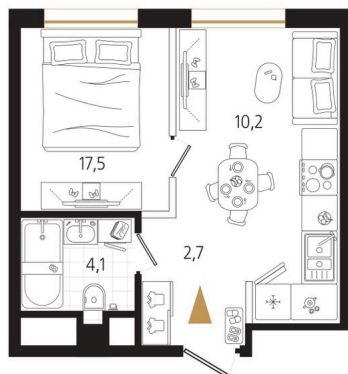

Номер: 117

1 комнатная 34.5 м²

Отсканируйте QR-код
и смотрите на сайте
ewss-zolotoyrog.ru

КОРПУС В2

6 этаж

Edelweiss

№117
34 м²

10 079 727 руб.

В ипотеку от 26 080 руб.

Корпус	Корпус В	Этаж	6
Секция	2	Сдача	4 кв. 2030

08.06.2026 11:15 (Мск)

Не является публичной офертой, цена может быть скорректирована.
Информация взята с сайта «ewss-zolotoyrog.ru».

На этаже 6

1 комнатная 34.5 м²

КОРПУС В2

2-15 этаж

Вид на ул. Черемуховая

Ede *weiss*

Вид на Золотой Рог

Вид на Русский мост