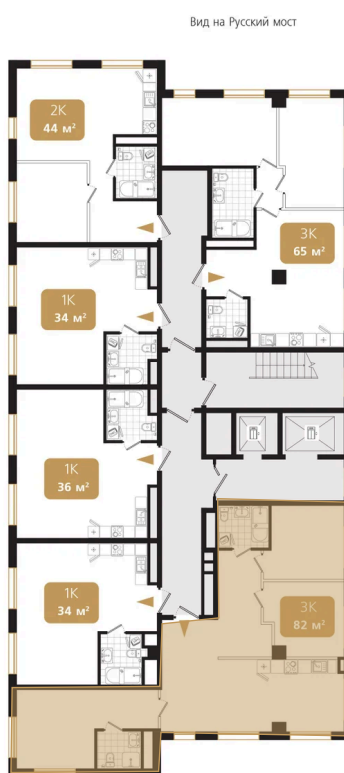

Номер: 116

3 КОМНАТНАЯ 82.6 м<sup>2</sup>

Отсканируйте QR-код  
и смотрите на сайте  
ewss-zolotoyrog.ru

КОРПУС В2

6 этаж

*Edelweiss*

№116  
82 м<sup>2</sup>

22 328 000 руб.

# На этаже 6

3 комнатная 82.6 м<sup>2</sup>

## КОРПУС В2

2-15 этаж

Вид на ул. Черемуховая

*Edelweiss*

Вид на Золотой Рог

Вид на Русский мост

Вид на внутренний двор

08.07.2026 01:13 (Мск)

# На генплане Корпус В

3 комнатная 82.6 м<sup>2</sup>

08.07.2026 01:13 (Мск)

Не является публичной офертой, цена может быть скорректирована.  
Информация взята с сайта «ewss-zolotoyrog.ru».