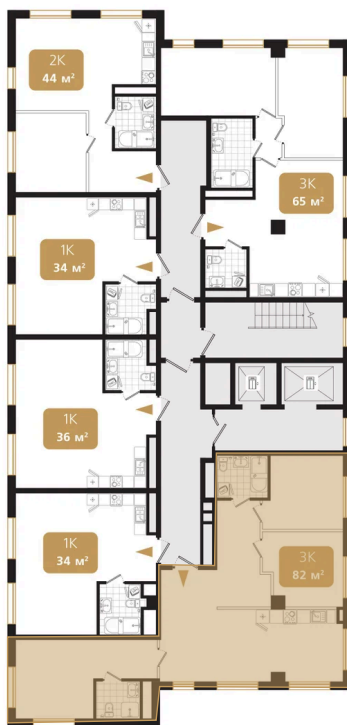

# 3 комнатная 82.6 м<sup>2</sup>

Отсканируйте QR-код  
и смотрите на сайте  
ewss-zolotoyrog.ru

КОРПУС В2

6 этаж

*Edelweiss*

№116  
82 м<sup>2</sup>

## 21 889 000 руб.

В ипотеку от 56 635 руб.

Корпус	Корпус В	Этаж	6
Секция	2	Сдача	4 кв. 2030

08.04.2026 21:33 (Мск)

Не является публичной офертой, цена может быть скорректирована. Информация взята с сайта «ewss-zolotoyrog.ru»

# На этаже 6

3 комнатная 82.6 м<sup>2</sup>

## КОРПУС В2

2-15 этаж

Вид на Русский мост

Вид на ул. Черемуховая

Вид на внутренний двор

*Ede* *swiss*

Вид на Золотой Рог

08.04.2026 21:33 (Мск)