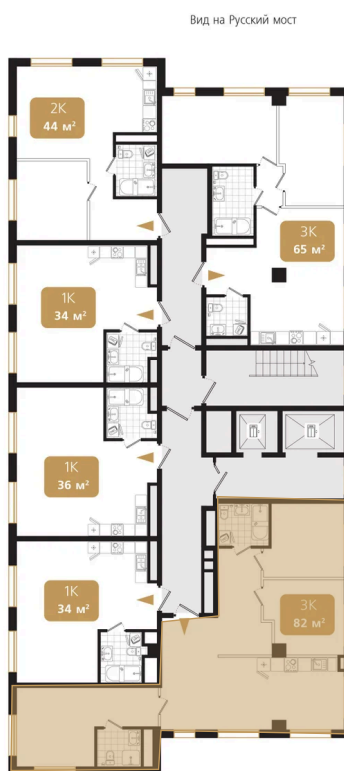

Номер: 116

3 комнатная 82.6 м²

Отсканируйте QR-код
и смотрите на сайте
ewss-zolotoyrog.ru

КОРПУС В2

6 этаж

Edelweiss

№116
82 м²

21 889 000 руб.

На этаже 6

3 комнатная 82.6 м²

КОРПУС В2

2-15 этаж

Вид на ул. Черемуховая

Вид на Золотой Рог

Вид на Русский мост

Вид на внутренний двор

23.05.2026 23:34 (Мск)

Не является публичной офертой, цена может быть скорректирована.
Информация взята с сайта «ewss-zolotoyrog.ru».

На генплане Корпус В

3 комнатная 82.6 м²

23.05.2026 23:34 (Мск)

Не является публичной офертой, цена может быть скорректирована.
Информация взята с сайта «ewss-zolotoyrog.ru».