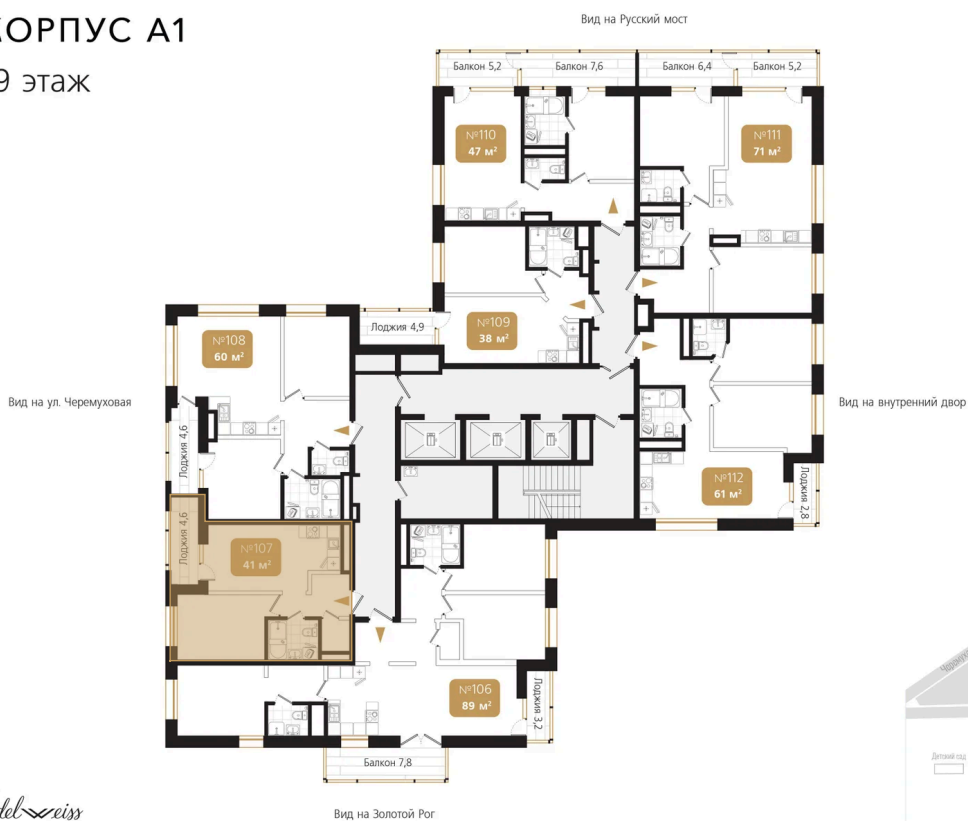

Номер: 107

1 комнатная 40.9 м²

Отсканируйте QR-код
и смотрите на сайте
ewss-zolotoyrog.ru

КОРПУС А1
19 этаж

Edelweiss

№107
40 м²

13 284 320 руб.

Корпус	Корпус А	Этаж	19
Секция	1	Сдача	4 кв. 2026

На этаже 19

1 комнатная 40.9 м²

КОРПУС А1

19 этаж

Вид на внутренний двор

Ede *reiss*

Адрес офиса продаж
г Владивосток, ул Харьковская, д 8

время работы
пн-пт: 09:00-18:00