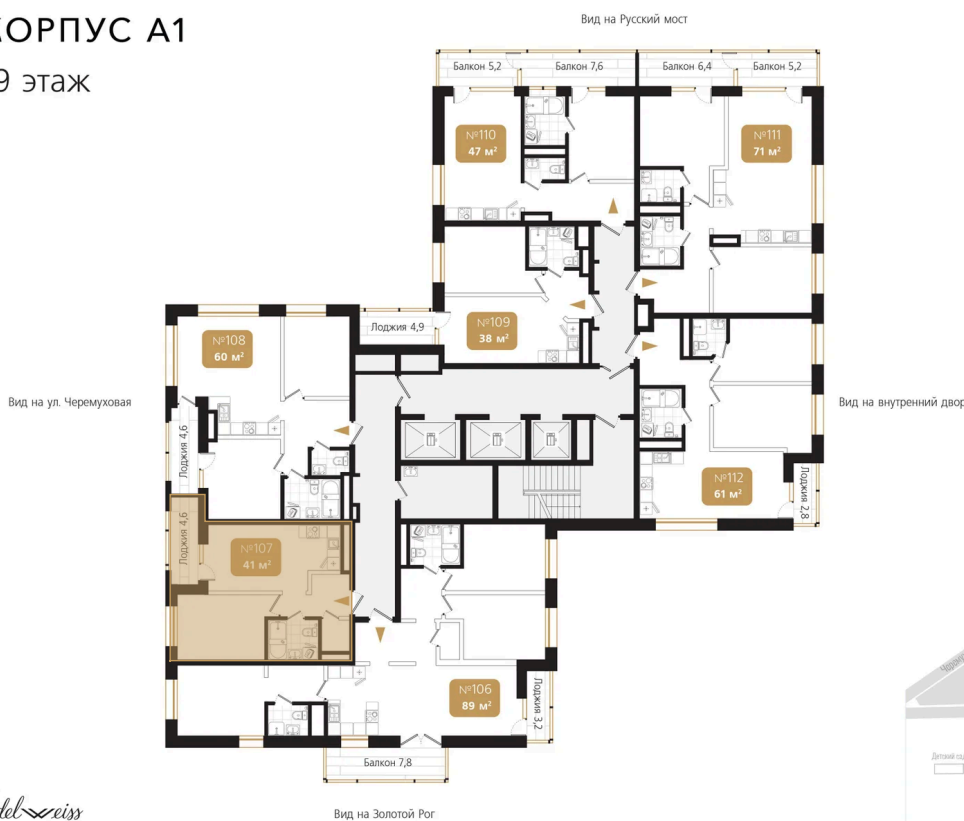

На этаже 19

1 комнатная 40.9 м²

КОРПУС А1

19 этаж

Edelweiss