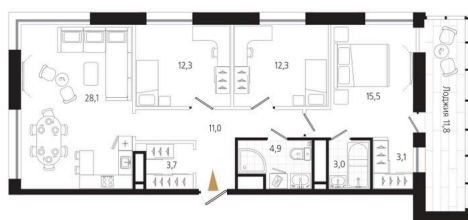

Номер: 199

3 комнатная 99.8 м²

Отсканируйте QR-код и
смотрите на сайте
ewss-zolotoyrog.ru

КОРПУС С2
15 этаж

№199
99 м²

Eclat Service

23 952 000 руб.

В ипотеку от 60 585 руб.

На этаже 15

3 комнатная 99.8 м²

КОРПУС С2

15 этаж

а. Русский

Золотой мост

Ede~~ss~~ewss

Бухта Золотой Рог