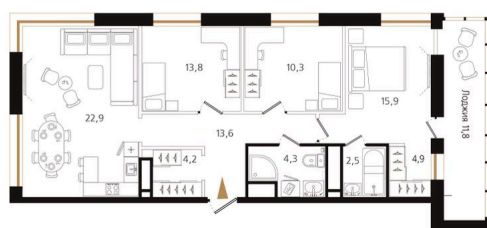

Номер: 199

3 комнатная 98.3 м²

Отсканируйте QR-код и
смотрите на сайте
ewss-zolotoyrog.ru

КОРПУС С2
15 этаж

№199
98 м²

Eclissio

26 934 200 руб.

Корпус	Корпус С	Этаж	15
Секция	2	Сдача	3 кв. 2027