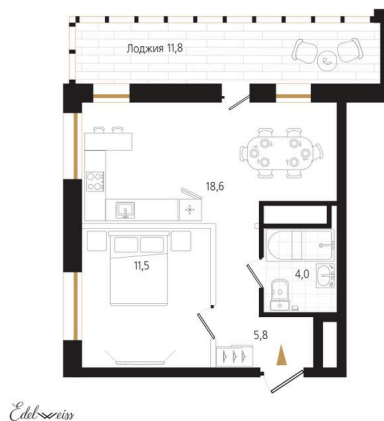

# 1 комнатная 45.8 м<sup>2</sup>

Отсканируйте QR-код  
и смотрите на сайте  
ewss-zolotoyrog.ru

КОРПУС С2  
5 этаж

№149.1  
45 м<sup>2</sup>