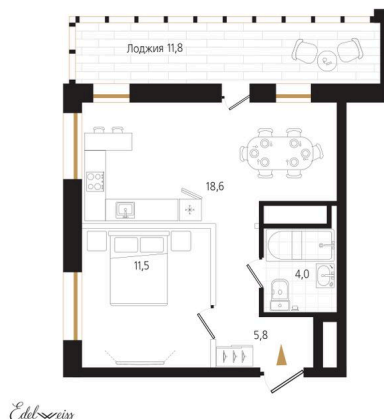

Номер: 149.1

3 комнатная 45.8 м²

Отсканируйте QR-код
и смотрите на сайте
ewss-zolotoyrog.ru

КОРПУС С2
5 этаж

№149.1
45 м²

11 679 000 руб.

Корпус	Корпус С	Этаж	5
Секция	2	Сдача	3 кв. 2027

Адрес офиса продаж
г Владивосток, ул Харьковская, д 8

время работы
пн-пт: 09:00-18:00

22.11.2024, 16:06

Не является публичной офертой, цена может быть скорректирована. Информация взята с сайта «ewss-zolotoyrog.ru»

На этаже 5

3 комнатная 45.8 м²

КОРПУС С2

5 этаж