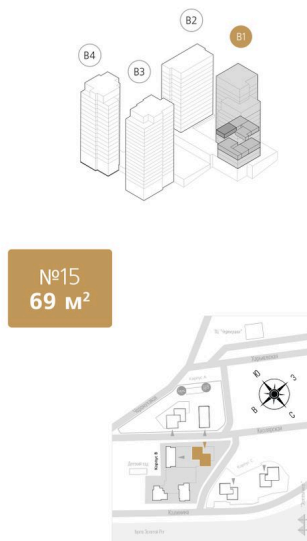

Номер: 15

2 комнатная 69.2 м²

Отсканируйте QR-код
и смотрите на сайте
ewss-zolotoyrog.ru

КОРПУС В1

4 этаж

Edelweiss

17 646 000 руб.

В ипотеку от 45 657 руб.

| | | | |
|--------|----------|-------|------------|
| Корпус | Корпус В | Этаж | 4 |
| Секция | 1 | Сдача | 4 кв. 2030 |

01.05.2026 09:14 (Мск)

Не является публичной офертой, цена может быть скорректирована. Информация взята с сайта «ewss-zolotoyrog.ru»

На этаже 4

2 комнатная 69.2 м²

КОРПУС В1

3-12 этаж

Вид на Русский мост

Вид на внутренний двор

Вид на Золотой Пор

Вид на Золотой мост