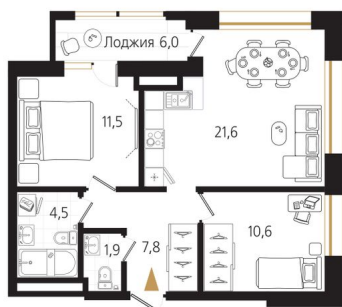

Номер: 118

2 комнатная 60.9 м²

Отсканируйте QR-код
и смотрите на сайте
ewss-zolotoyrog.ru

КОРПУС А1
21 этаж

№118
60 м²

18 570 000 руб.

В ипотеку от 42 636 руб.

Корпус	Корпус А	Этаж	21
Секция	1	Сдача	4 кв. 2026

На этаже 21

2 комнатная 60.9 м²

КОРПУС А1

21 этаж

Адрес офиса продаж
г Владивосток, ул Харьковская, д 8

время работы
пн-пт: 09:00-18:00

22.10.2024, 15:02

Не является публичной офертой, цена может быть скорректирована. Информация взята с сайта «ewss-zolotoyrog.ru»