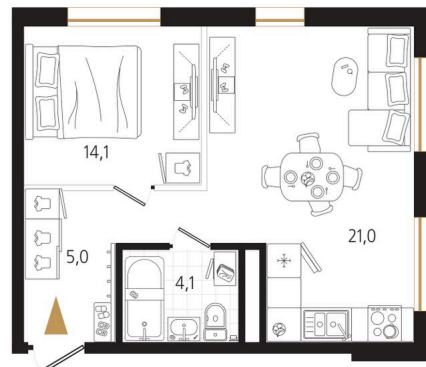

Номер: 150

1 комнатная 44.2 м²

Отсканируйте QR-код
и смотрите на сайте
ewss-zolotoyrog.ru

КОРПУС В2

11 этаж

Edelweiss

№150
44 м²

13 702 000 руб.

В ипотеку от 35 452 руб.

Корпус	Корпус В	Этаж	11
Секция	2	Сдача	4 кв. 2030

08.04.2026 06:24 (Мск)

Не является публичной офертой, цена может быть скорректирована. Информация взята с сайта «ewss-zolotoyrog.ru»

На этаже 11

1 комнатная 44.2 м²

КОРПУС В2

2-15 этаж

Вид на ул. Черемуховая

Вид на Золотой Рог

Вид на Русский мост

Вид на внутренний двор