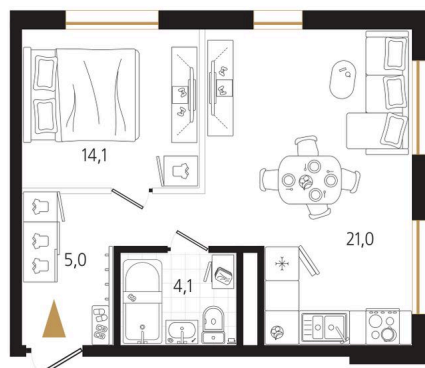

Номер: 150

1 комнатная 44.2 м²

Отсканируйте QR-код
и смотрите на сайте
ewss-zolotoyrog.ru

КОРПУС В2

11 этаж

№150
44 м²

13 702 000 руб.

В ипотеку от 35 452 руб.

Корпус	Корпус В	Этаж	11
Секция	2	Сдача	4 кв. 2030

23.05.2026 07:28 (Мск)

Не является публичной офертой, цена может быть скорректирована.
Информация взята с сайта «ewss-zolotoyrog.ru».

На этаже 11

1 комнатная 44.2 м²