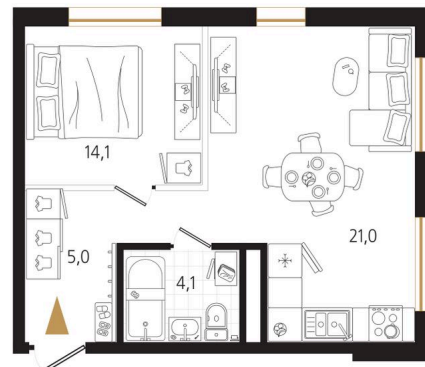

Номер: 150

1 комнатная 44.2 м²

Отсканируйте QR-код
и смотрите на сайте
ewss-zolotoyrog.ru

КОРПУС В2

11 этаж

Edelweiss

№150
44 м²

13 977 000 руб.

Корпус	Корпус В	Этаж	11
Секция	2	Сдача	4 кв. 2030

07.07.2026 11:52 (Мск)

Не является публичной офертой, цена может быть скорректирована.
Информация взята с сайта «ewss-zolotoyrog.ru».

На этаже 11

1 комнатная 44.2 м²