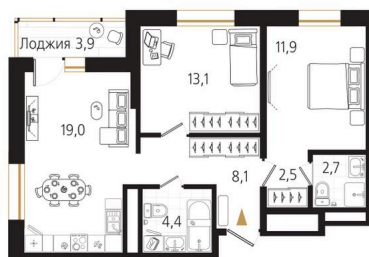

Номер: 230

2 комнатная 63.7 м²

Отсканируйте QR-код
и смотрите на сайте
ewss-zolotoyrog.ru

КОРПУС А2
19 этаж

Eclat

№230
63 м²

17 199 000 руб.

В ипотеку от 40 894 руб.

На этаже 19

2 комнатная 63.7 м²

КОРПУС А2

19 этаж

Вид на внутренний двор

Edelex

Адрес офиса продаж
г Владивосток, ул Харьковская, д 8

время работы
пн-пт: 09:00-18:00