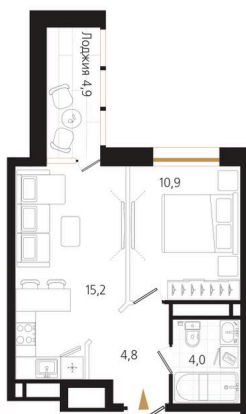

Номер: 125

1 комнатная 37.4 м²

Отсканируйте QR-код
и смотрите на сайте
ewss-zolotoyrog.ru

КОРПУС С1
20 этаж

№125
37 м²

Edelweiss

11 781 000 руб.

В ипотеку от 41 719 руб.

03.04.2025 05:43 (Мск)

Не является публичной офертой, цена может быть скорректирована. Информация взята с сайта «ewss-zolotoyrog.ru»

На этаже 20

1 комнатная 37.4 м²

КОРПУС С1

20 этаж

о. Русский

Золотой мост