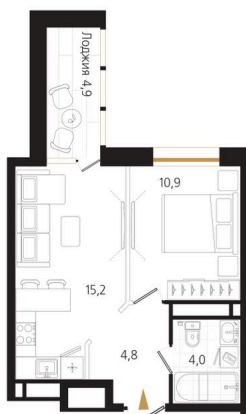

Номер: 125

1 комнатная 37.4 м²

Отсканируйте QR-код
и смотрите на сайте
ewss-zolotoyrog.ru

КОРПУС С1
20 этаж

№125
37 м²

Edelweiss

11 781 000 руб.

Корпус	Корпус С	Этаж	20
Секция	1	Сдача	3 кв. 2027

На этаже 20

1 комнатная 37.4 м²

КОРПУС С1

20 этаж

о. Русский

Золотой мост

EDELWEISS

Бухта Золотой Рог