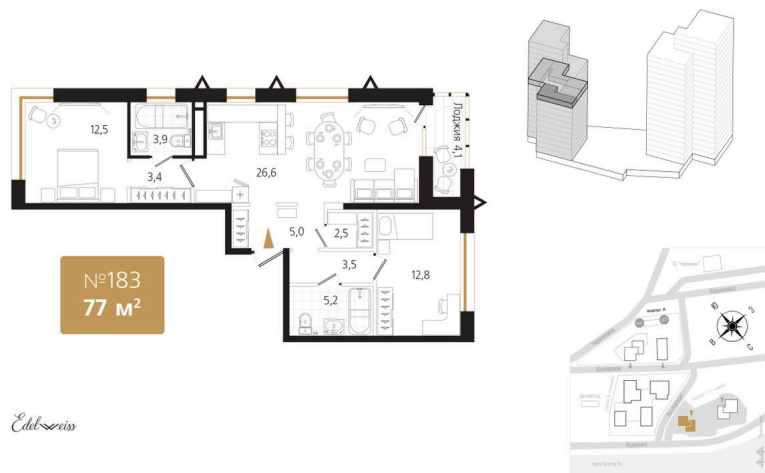

Номер: 183

2 комнатная 77.5 м²

Отсканируйте QR-код
и смотрите на сайте
ewss-zolotoyrog.ru

КОРПУС С2
11 этаж

Edelex

28 148 175 руб.

Окно в ванной

Корпус	Корпус С	Этаж	11
Секция	2	Сдача	3 кв. 2027

26.06.2026 17:37 (Мск)

Не является публичной офертой, цена может быть скорректирована.
Информация взята с сайта «ewss-zolotoyrog.ru».

На этаже 11

2 комнатная 77.5 м²

КОРПУС С2

11 этаж

Золотой мост

EDELWEISS

Бухта Золотой Рог

26.06.2026 17:37 (Мск)

Не является публичной офертой, цена может быть скорректирована.
Информация взята с сайта «ewss-zolotoyrog.ru».

На генплане Корпус С

2 комнатная 77.5 м²

26.06.2026 17:37 (Мск)