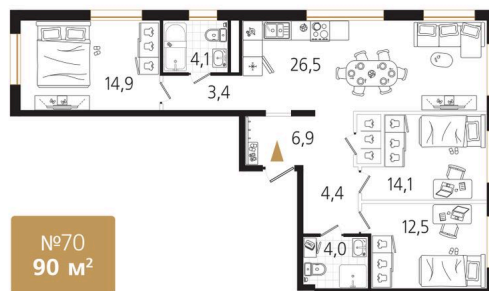

Номер: 70

3 комнатная 90.8 м²

Отсканируйте QR-код
и смотрите на сайте
ewss-zolotoyrog.ru

КОРПУС В1
11 этаж

Edelweiss

27 694 000 руб.

В ипотеку от 71 654 руб.

Корпус	Корпус В	Этаж	11
Секция	1	Сдача	4 кв. 2030

08.04.2026 23:00 (Мск)

Не является публичной офертой, цена может быть скорректирована. Информация взята с сайта «ewss-zolotoyrog.ru»

На этаже 11

3 комнатная 90.8 м²

КОРПУС В1

3-12 этаж

Вид на Русский мост

Вид на внутренний двор

Вид на Золотой мост

Ede *reiss*

Вид на Золотой Рог

08.04.2026 23:00 (Мск)

Не является публичной офертой, цена может быть скорректирована. Информация взята с сайта «ewss-zolotoyrog.ru»

На генплане Корпус В

3 комнатная 90.8 м²