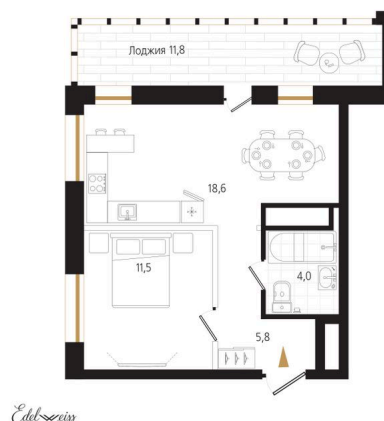

Номер: 159.1

1 комнатная 45.8 м²

Отсканируйте QR-код
и смотрите на сайте
ewss-zolotoyrog.ru

КОРПУС С2
7 этаж

№159.1
45 м²

13 053 000 руб.

В ипотеку от 42 980 руб.

Корпус	Корпус С	Этаж	7
Секция	2	Сдача	3 кв. 2027