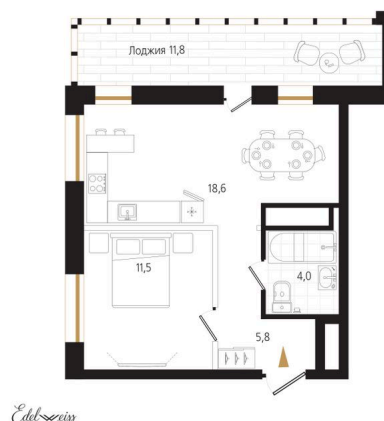

Номер: 159.1

3 комнатная 45.8 м²

Отсканируйте QR-код
и смотрите на сайте
ewss-zolotoyrog.ru

КОРПУС С2
7 этаж

№159.1
45 м²

12 137 000 руб.

В ипотеку от 68 428 руб.

Корпус	Корпус С	Этаж	7
Секция	2	Сдача	3 кв. 2027