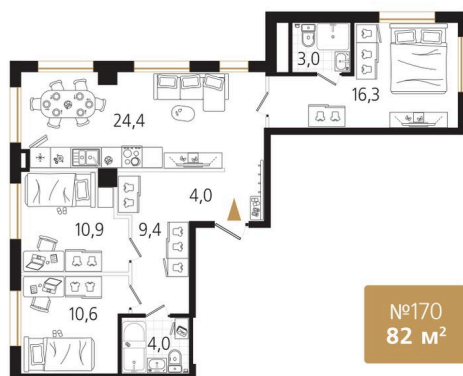

Номер: 170

3 комнатная 82.9 м²

Отсканируйте QR-код
и смотрите на сайте
ewss-zolotoyrog.ru

КОРПУС В2

15 этаж

№170
82 м²

27 771 500 руб.

В ипотеку от 71 855 руб.

Корпус	Корпус В	Этаж	15
Секция	2	Сдача	4 кв. 2030

23.05.2026 23:35 (Мск)

Не является публичной офертой, цена может быть скорректирована.
Информация взята с сайта «ewss-zolotoyrog.ru».

На этаже 15

3 комнатная 82.9 м²

КОРПУС В2

2-15 этаж

Вид на ул. Черемуховая

Ede *swiss*

Вид на Золотой Рог

Вид на Русский мост

Вид на внутренний двор

23.05.2026 23:35 (Мск)

Не является публичной офертой, цена может быть скорректирована.
Информация взята с сайта «ewss-zolotoyrog.ru».

На генплане Корпус В

3 комнатная 82.9 м²

23.05.2026 23:35 (Мск)

Не является публичной офертой, цена может быть скорректирована.
Информация взята с сайта «ewss-zolotoyrog.ru».