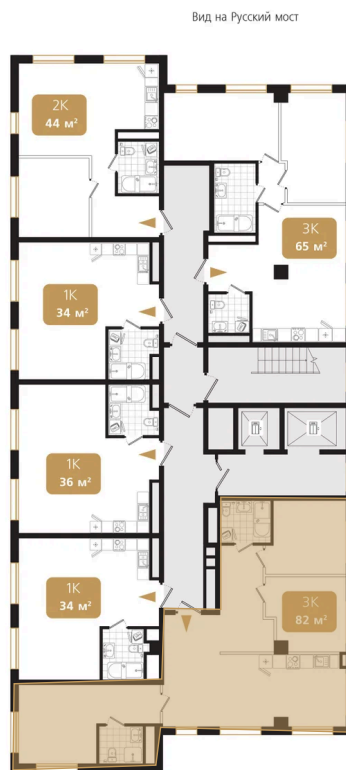

Номер: 170

3 комнатная 82.9 м²

Отсканируйте QR-код
и смотрите на сайте
ewss-zolotoyrog.ru

КОРПУС В2

15 этаж

№170
82 м²

27 771 500 руб.

В ипотеку от 71 855 руб.

Корпус	Корпус В	Этаж	15
Секция	2	Сдача	4 кв. 2030

23.05.2026 23:35 (Мск)

Не является публичной офертой, цена может быть скорректирована.
Информация взята с сайта «ewss-zolotoyrog.ru».

На этаже 15

3 комнатная 82.9 м²

КОРПУС В2

2-15 этаж

Вид на ул. Черемуховая

Ede *swiss*

Вид на Золотой Рог

Вид на Русский мост

Вид на внутренний двор

23.05.2026 23:35 (Мск)

Не является публичной офертой, цена может быть скорректирована.
Информация взята с сайта «ewss-zolotoyrog.ru».

На генплане Корпус В

3 комнатная 82.9 м²

23.05.2026 23:35 (Мск)

Не является публичной офертой, цена может быть скорректирована.
Информация взята с сайта «ewss-zolotoyrog.ru».