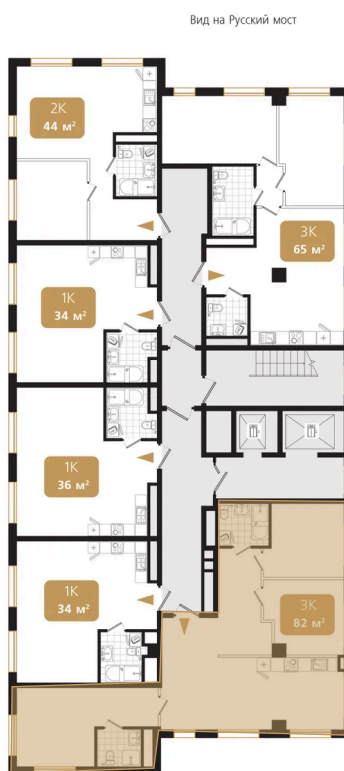

## 28 328 000 руб.

Корпус	Корпус В	Этаж	15
Секция	2	Сдача	4 кв. 2030

08.07.2026 01:14 (Мск)

Не является публичной офертой, цена может быть скорректирована.  
Информация взята с сайта «ewss-zolotoyrog.ru».

# На этаже 15

3 комнатная 82.9 м<sup>2</sup>

## КОРПУС В2

2-15 этаж

Вид на ул. Черемуховая

*Edelweiss*

Вид на Золотой Рог

Вид на Русский мост

Вид на внутренний двор

08.07.2026 01:14 (Мск)

# На генплане Корпус В

3 комнатная 82.9 м<sup>2</sup>

08.07.2026 01:14 (Мск)

Не является публичной офертой, цена может быть скорректирована.  
Информация взята с сайта «ewss-zolotoyrog.ru».