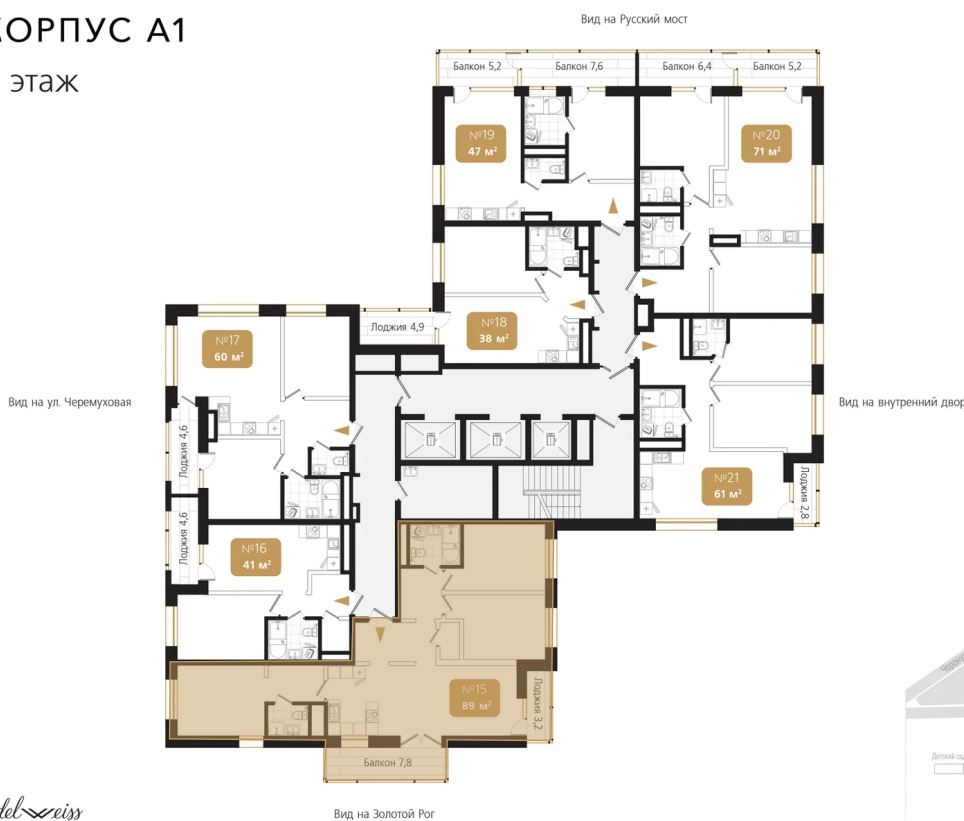

Номер: 15

3 комнатная 89.5 м²

Отсканируйте QR-код
и смотрите на сайте
ewss-zolotoyrog.ru

КОРПУС А1
6 этаж

Ecol-service

19 811 000 руб.

В ипотеку от 40 022 руб.

Корпус	Корпус А	Этаж	6
Секция	1	Сдача	4 кв. 2026

На этаже 6

3 комнатная 89.5 м²

КОРПУС А1

6 этаж

Вид на внутренний двор

Ede *reiss*

Адрес офиса продаж
г Владивосток, ул Харьковская, д 8

время работы
пн-пт: 09:00-18:00