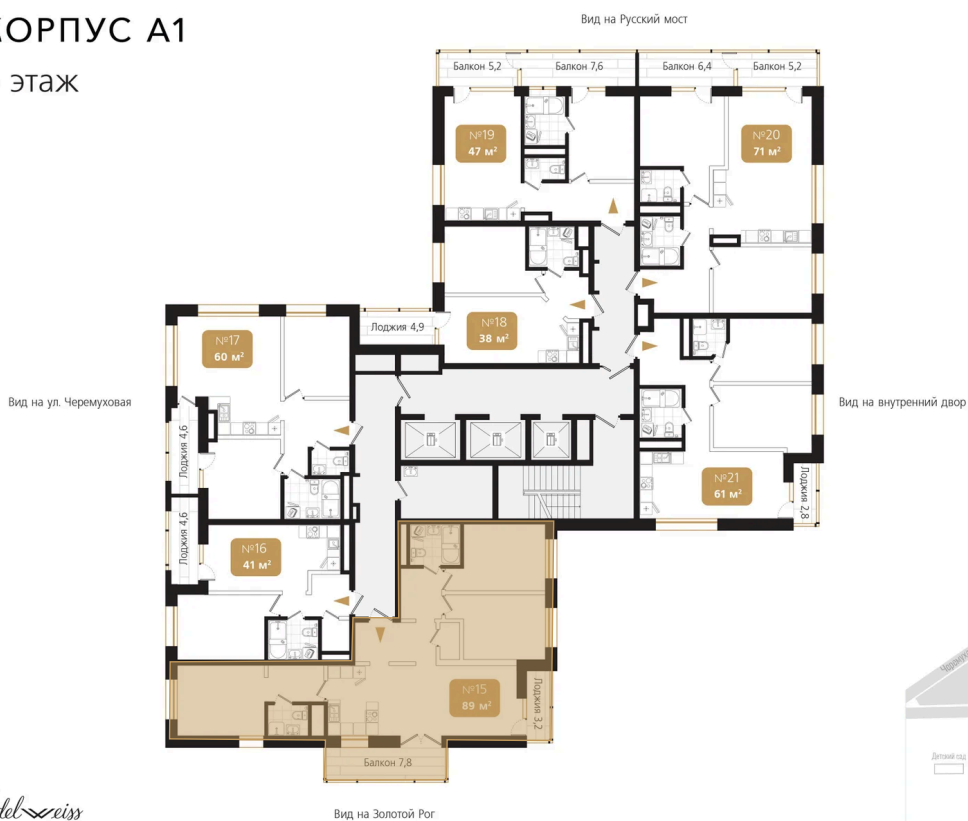

На этаже 6

3 комнатная 89.5 м²

КОРПУС А1

6 этаж

Вид на внутренний двор