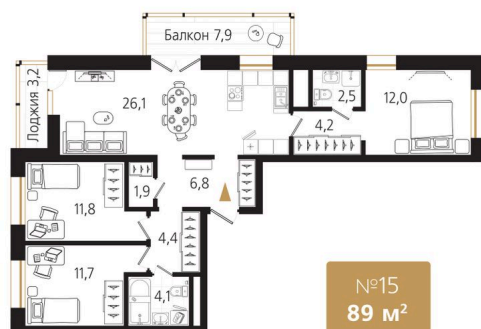

Номер: 15

3 комнатная 89.5 м²

Отсканируйте QR-код
и смотрите на сайте
ewss-zolotoyrog.ru

КОРПУС А1
6 этаж

Ecol-service

21 838 000 руб.

Корпус	Корпус А	Этаж	6
Секция	1	Сдача	4 кв. 2026

Адрес офиса продаж
г Владивосток, ул Харьковская, д 8

время работы
пн-пт: 09:00-18:00

04.04.2025 00:52 (Мск)

Не является публичной офертой, цена может быть скорректирована. Информация взята с сайта «ewss-zolotoyrog.ru»

На этаже 6

3 комнатная 89.5 м²

КОРПУС А1